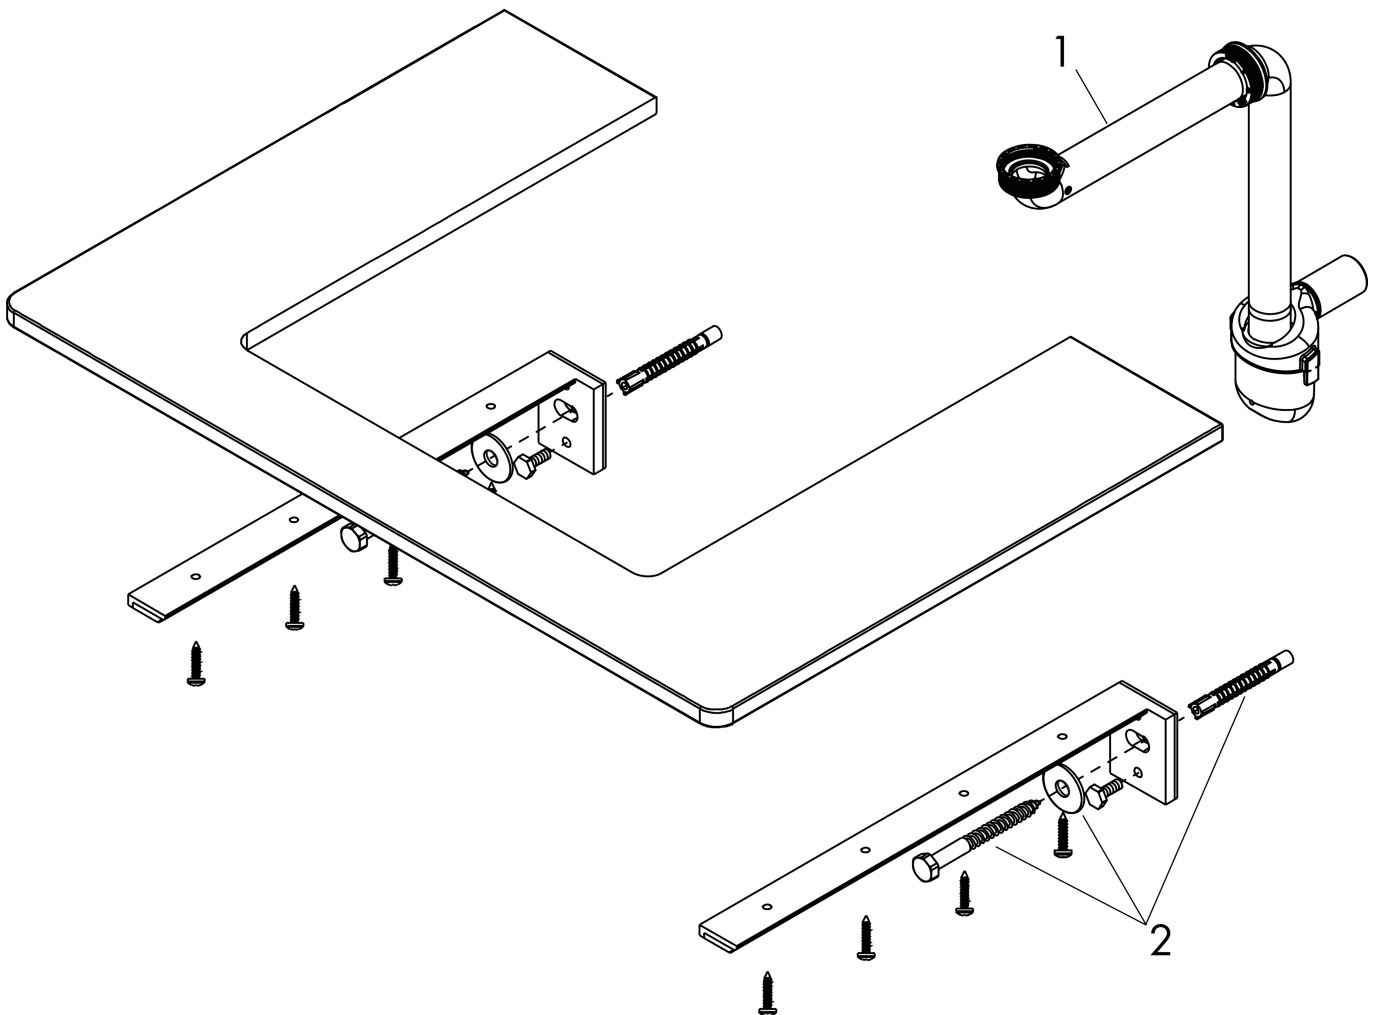

Merk	hansgrohe
Artikelnaam	Xelu Q console 1360/550 met uitsparing links voor inbouw wastafel geslepen 500/480, High Gloss White
Art.nr.	54097910
Oppervlakte	Diamond Matt Grey
Netto prijs	440,54 EUR

Explosietekening voor bouwjaar: >05/23