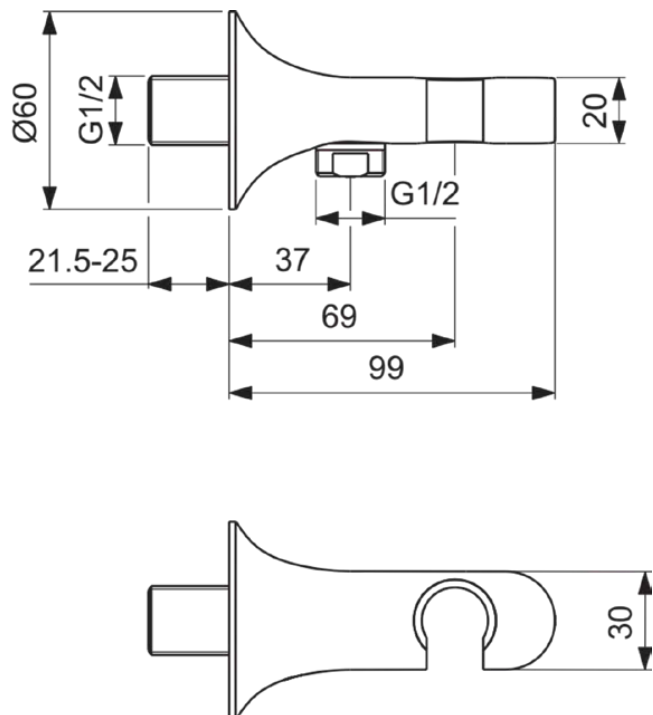

LDV

BD682A5

LDV | Wandaansluitbocht 60x99x60 mm in magnetic grey afwerking | PVD technologie

### Afbeelding & technische tekening

### Algemene informatie

Productcategorie:	Douche toebehoren
Producttype:	Wandaansluitbocht
Merk:	Ideal Standard
Collectie:	LDV
Ontwerper:	Palomba Serafini Associati
Kleur:	A5 - Magnetic Grey
Afwerking van het oppervlak:	satijn
Hoogte (mm):	60
Breedte (mm):	60
Lengte / sprong (mm):	99
Nettogewicht (kg):	0.50
EAN-code:	3800861119371

### Product specificaties

Kleurcode:	A5
Kleuromschrijving:	magnetic grey
Verborgen bevestiging:	Ja
Materiaal:	Metaal
Oppervlakte dekking:	PVD
Afwerking van het oppervlak:	satijn
Draaibaar:	Nee
Met rozet(ten):	Nee
Met aansluiting voor doucheslang:	Ja
Bevestigingswijze:	Wand