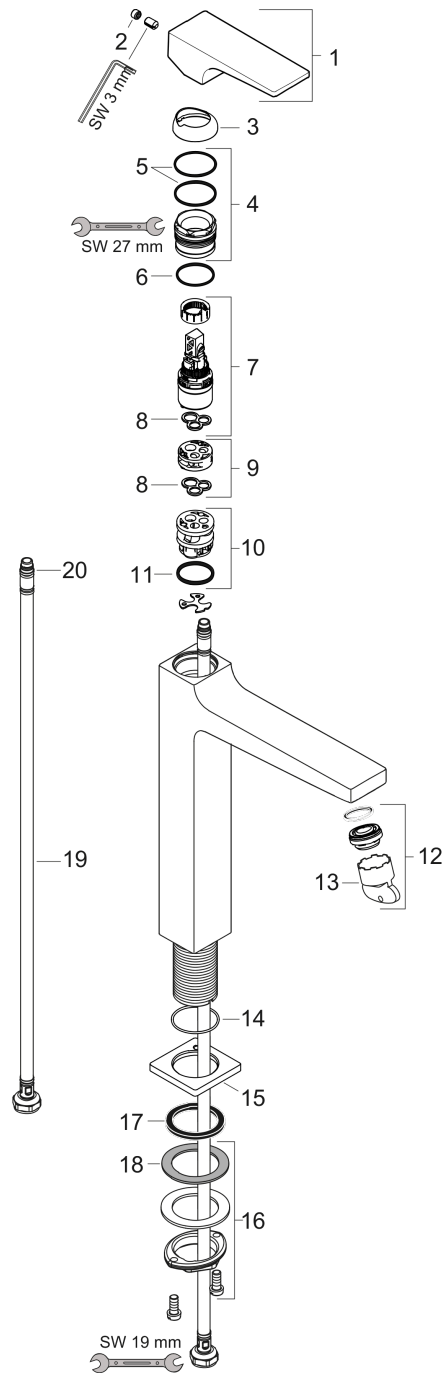

Metropol

ééngreeps wastafelkraan 260 met rechte greep en PushOpen afvoerplug

Oppervlak: **Polished Gold Optic** Artikelnummer: **32512990**

Beschrijving

- ComfortZone: 260
- voorsprong uitloop 204 mm
- uitloophoogte: 259 mm
- greepvariant: rechte greep
- vaste uitloop
- straalsoort: normale straal
- maximale doorstroomhoeveelheid bij 3 bar: 5 l/min
- keramisch kardoes
- push-open afvoergarnituur G 1¼
- materiaal afvoergarnituur: metaal
- EU taxonomie: max 6l/min - draagt substantieel bij aan duurzaamheid
- Kiwa K6161_Mechanical Mixers EN817

ééngreeps wastafelkraan 260 met rechte greep en PushOpen afvoerplug

Oppervlak: **Polished Gold Optic** Artikelnummer: **32512990**

Doorstroomdiagram

Metropol
ééngreeps wastafelkraan 260 met rechte greep en PushOpen afvoerplug
 Oppervlak: **Polished Gold Optic** Artikelnummer: **32512990**

Explosietekening

Bouwjaar: >04/20

Metropol**ééngreeps wastafelkraan 260 met rechte greep en PushOpen afvoerplug**Oppervlak: **Polished Gold Optic** Artikelnummer: **32512990****Reserveonderdelenlijst**

Bouwjaar: >04/20

Regel	Beschrijving	Artikelnummer	Prijs incl. BTW	VE
1	greep	92995990	114,35 €	1
2	greepstop	95704000	3,51 €	1
3	afdekkap	92625990	45,74 €	1
4	moer	92689000	24,20 €	1
5	O-ring 27x1,5	92527000	9,08 €	1
6	O-ring 25x1,5	98146000	5,69 €	1
7	kardoes compl.	97685000	61,71 €	1
8	dichting	98865000	30,49 €	1
9	kardoesadapter	92628000	19,72 €	1
10	kardoesadapter	98866000	30,49 €	1
11	O-ring 23x2	98398000	3,51 €	1
12	perlator M24x1 (5 l/min)	92996000	30,49 €	1
13	servicesleutel	95661000	5,69 €	1
14	O-ring 32x1,5	92936000	3,51 €	1
15	rozet	93048990	58,32 €	1
16	schachtbevestigingsset compl. (Ø 32)	13961000	24,20 €	1
17	vlakdichting	98749000	5,69 €	1
18	stelring	97548000	3,51 €	1
19	aansluitslang 600 mm M8x0,75 G3/8	96556000	24,20 €	1
20	O-ring 6,6x1,6	93019000	3,51 €	1
a	schachtverlenging	13898000	76,23 €	1