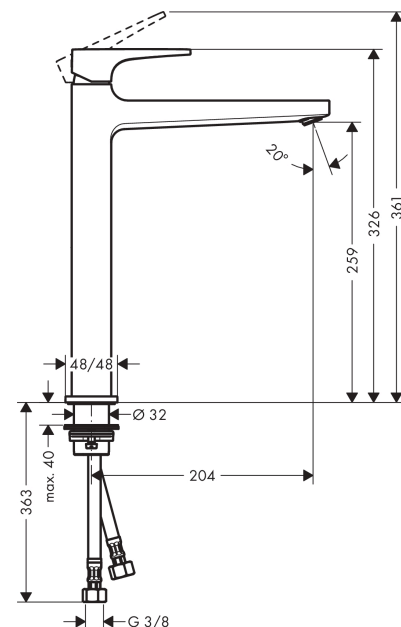

Maattekening