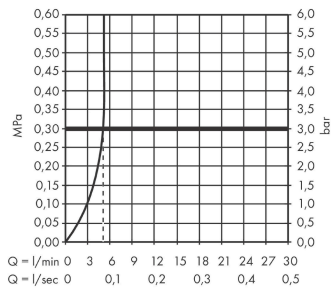

Metropol

ééngreeps wastafelkraan 260 met rechte greep en PushOpen afvoerplug

Oppervlak: **Polished Gold Optic** Artikelnummer: **32512990**

Beschrijving

- ComfortZone: 260
- voorsprong uitloop 204 mm
- uitloophoogte: 259 mm
- greepvariant: rechte greep
- vaste uitloop
- straalsoort: normale straal
- maximale doorstroomhoeveelheid bij 3 bar: 5 l/min
- keramisch kardoes
- push-open afvoergarnituur G 1¼
- materiaal afvoergarnituur: metaal
- EU taxonomie: max 6l/min - draagt substantieel bij aan duurzaamheid
- Kiwa K6161_Mechanical Mixers EN817

ééngreeps wastafelkraan 260 met rechte greep en PushOpen afvoerplug

Oppervlak: **Polished Gold Optic** Artikelnummer: **32512990**

Doorstroomdiagram

Metropol
ééngreeps wastafelkraan 260 met rechte greep en PushOpen afvoerplug
 Oppervlak: **Polished Gold Optic** Artikelnummer: **32512990**