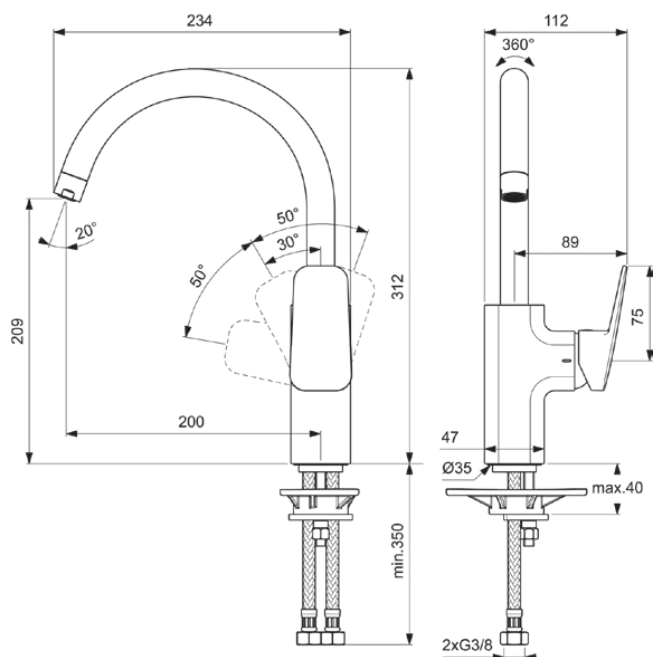

CERAPLAN

BD334AA

CERAPLAN | Keukenmengkraan 112x234x312 mm, 200 mm sprong uitloop in chroom afwerking, 12 l/min (3 bar) | EasyFix, Blue Start technologie, Click technologie, EPD, FirmaFlow, SmartShine, NF gecertificeerd

Afbeelding & technische tekening

Algemene informatie

Productcategorie:	Keukenmengkranen
Producttype:	Keukenmengkraan
Merk:	Ideal Standard
Collectie:	CERAPLAN
Ontwerper:	Palomba Serafini Associati
Colour:	AA - Chroom
Afwerking van het oppervlak:	glanzend
Hoogte (mm):	312
Breedte (mm):	112
Lengte / sprong (mm):	234
Bevestigingswijze:	EasyFix
Nettogewicht (kg):	2.59
EAN-code:	3800861104957