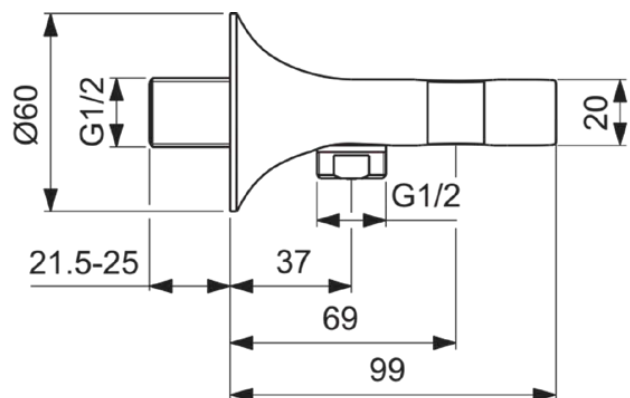

LDV

BD682AA

LDV | Wandaansluitbocht 60x99x60 mm in chroom afwerking

Afbeelding & technische tekening

Algemene informatie

Productcategorie:	Douche toebehoren
Producttype:	Wandaansluitbocht
Merk:	Ideal Standard
Collectie:	LDV
Ontwerper:	Palomba Serafini Associati
Colour:	AA - Chroom
Afwerking van het oppervlak:	glanzend
Hoogte (mm):	60
Breedte (mm):	60
Lengte / sprong (mm):	99
Nettogewicht (kg):	0.50
EAN-code:	3800861118411

Downloads

- [Spare Parts List](#)

Productnormen & certificeringen

Naam van het ACS-certificaat:	24 ACC LY 188
-------------------------------	---------------

Product specificaties

Kleurcode:	AA
Kleuromschrijving:	chroom
Verborgen bevestiging:	Ja
Materiaal:	Metaal
SmartShine:	Ja
Oppervlakte dekking:	verchromd
Afwerking van het oppervlak:	glanzend
Draaibaar:	Nee
Met rozet(ten):	Nee
Met aansluiting voor doucheslang:	Ja
Bevestigingswijze:	Wand