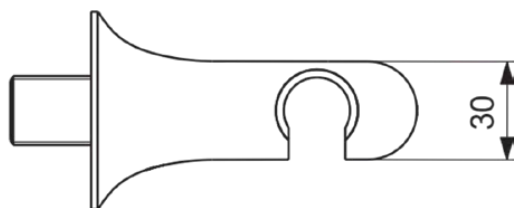

LDV

BD682AA

LDV | Wandaansluitbocht 60x99x60 mm in chroom afwerking

Afbeelding & technische tekening

Algemene informatie

Productcategorie:	Douche toebehoren
Producttype:	Wandaansluitbocht
Merk:	Ideal Standard
Collectie:	LDV
Ontwerper:	Palomba Serafini Associati
Colour:	AA - Chroom
Afwerking van het oppervlak:	glanzend
Hoogte (mm):	60
Breedte (mm):	60
Lengte / sprong (mm):	99
Nettogewicht (kg):	0.50
EAN-code:	3800861118411

Downloads

- [Spare Parts List](#)

Productnormen & certificeringen

Naam van het ACS-certificaat:	24 ACC LY 188
-------------------------------	---------------

Product specificaties

Kleurcode:	AA
Kleuromschrijving:	chroom
Verborgen bevestiging:	Ja
Materiaal:	Metaal
SmartShine:	Ja
Oppervlakte dekking:	verchromd
Afwerking van het oppervlak:	glanzend
Draaibaar:	Nee
Met rozet(ten):	Nee
Met aansluiting voor doucheslang:	Ja
Bevestigingswijze:	Wand