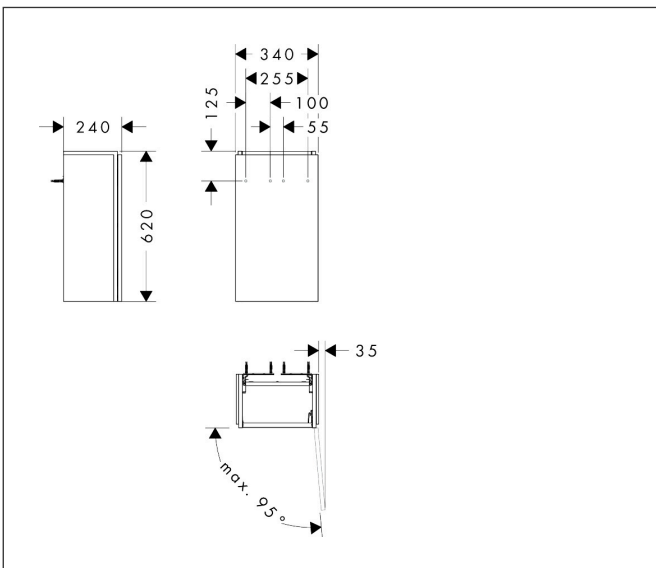

Merk	hansgrohe
Artikelnaam	Xilesa E badmeubel 340/240 voor fontein, scharnier rechts
Art.nr.	54244700
Oppervlakte	Mat wit
Netto prijs	279,72 EUR

Product foto

Kenmerken

- basismateriaal meubels: vezelplaat van gemiddelde dichtheid (MDF)
- oppervlaktemateriaal meubels: lak
- MoistureProof: duurzaam materiaal dat lang mooi blijft
- met zijgreepopening
- type opening: deur
- 1 deur
- deurscharnier: rechts
- SoftClose, voor vloeiend en zacht sluiten
- wandmontage
- montagevoorwaarde: voorgemonteerd
- met bevestigingsmateriaal
- toilet wastafel moet apart besteld worden
- ruimtebesparende sifon (#54235000) is nodig voor de installatie en moet afzonderlijk worden besteld

Maat tekeningen

Technologie

Certificaat

Merk	hansgrohe
Artikelnaam	Xilesa E badmeubel 340/240 voor fontein, scharnier rechts
Art.nr.	54244700
Oppervlakte	Mat wit
Netto prijs	279,72 EUR

Benodigde onderdelen

Product foto	Artikelnaam	Art.nr.	Prijs
	hansgrohe Ruimtebesparende sifon voor wastafels 50 mm	54235000	39,60

Merk hansgrohe
Artikelnaam **Xilesa E** badmeubel 340/240 voor fontein, scharnier rechts
Art.nr. 54244700
Oppervlakte Mat wit
Netto prijs 279,72 EUR

Explosietekening voor bouwjaar: >03/25

Merk hansgrohe
 Artikelnaam **Xilesa E** badmeubel 340/240 voor fontein, scharnier rechts
 Art.nr. 54244700
 Oppervlakte Mat wit
 Netto prijs 279,72 EUR

Onderdelen voor bouwjaar: >03/25