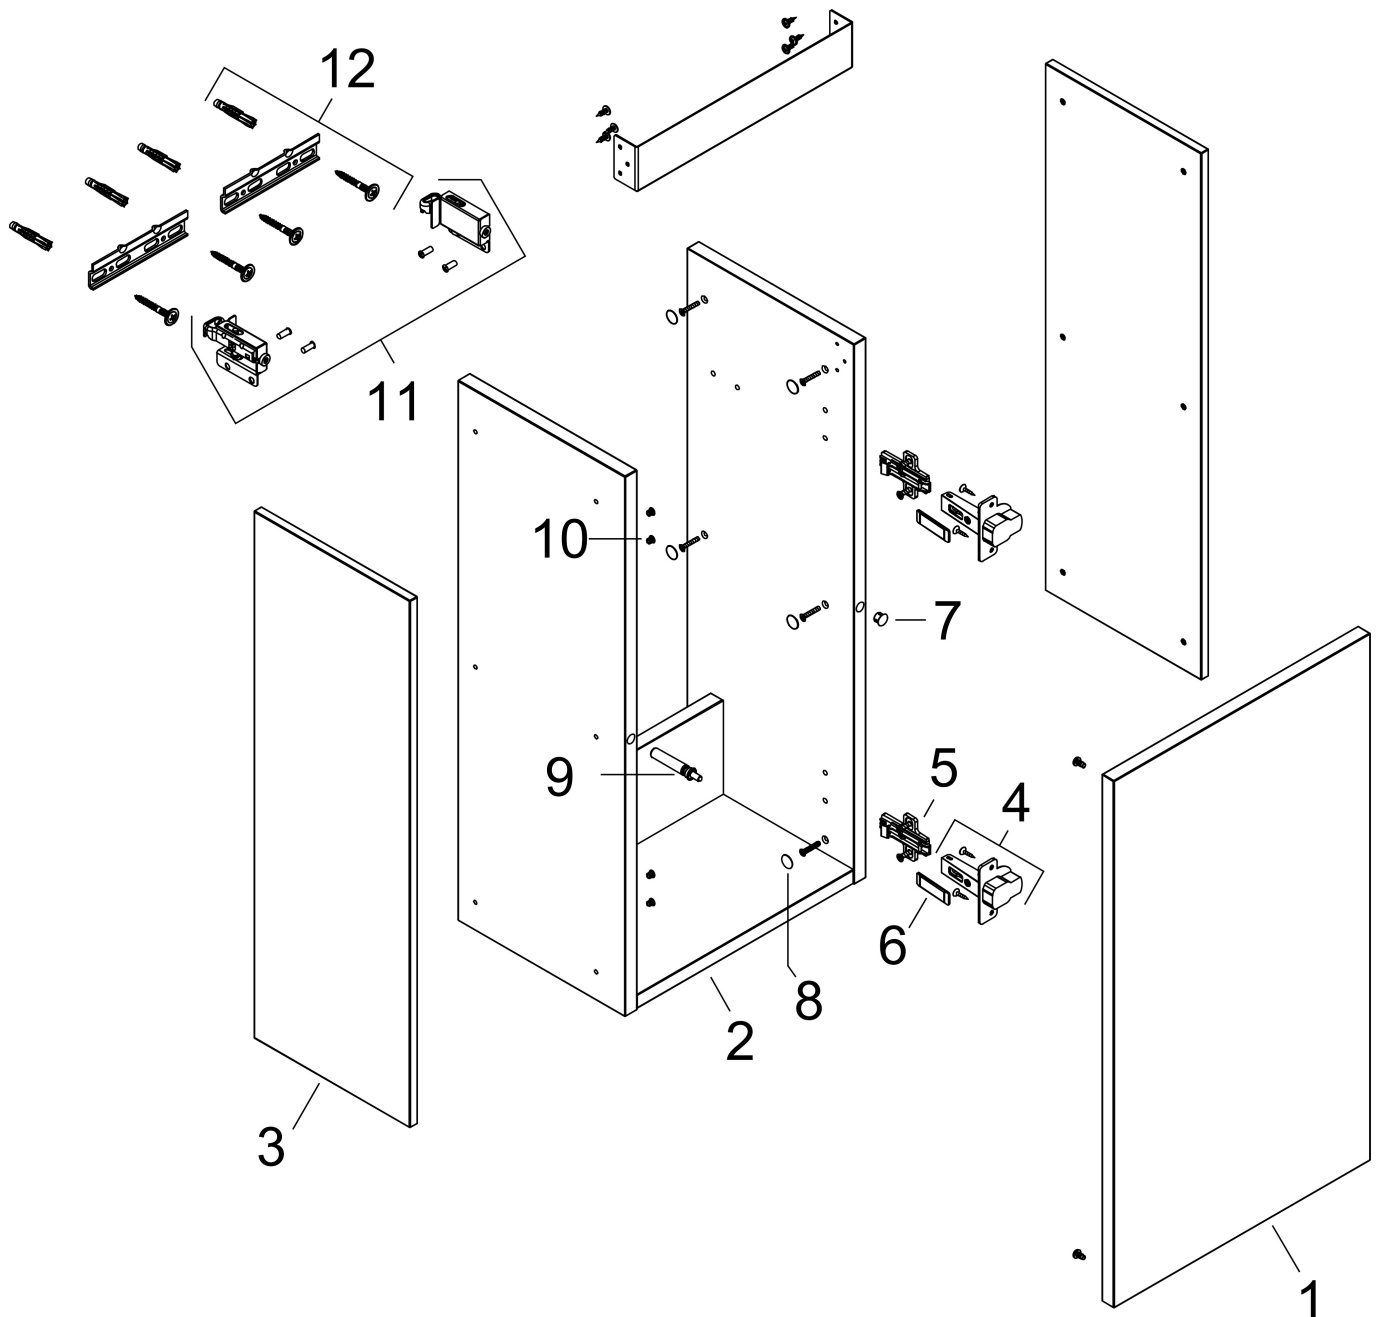

Merk	hansgrohe
Artikelnaam	Xilesa E badmeubel 340/240 voor fontein, scharnier rechts
Art.nr.	54244700
Oppervlakte	Mat wit
Netto prijs	279,72 EUR

Product foto

Kenmerken

- basismateriaal meubels: vezelplaat van gemiddelde dichtheid (MDF)
- oppervlaktemateriaal meubels: lak
- MoistureProof: duurzaam materiaal dat lang mooi blijft
- met zijgreepopening
- type opening: deur
- 1 deur
- deurscharnier: rechts
- SoftClose, voor vloeiend en zacht sluiten
- wandmontage
- montagevoorwaarde: voorgemonteerd
- met bevestigingsmateriaal
- toilet wastafel moet apart besteld worden
- ruimtebesparende sifon (#54235000) is nodig voor de installatie en moet afzonderlijk worden besteld

Maat tekeningen

Technologie

Certificaat

Merk	hansgrohe
Artikelnaam	Xilesa E badmeubel 340/240 voor fontein, scharnier rechts
Art.nr.	54244700
Oppervlakte	Mat wit
Netto prijs	279,72 EUR

Benodigde onderdelen

Product foto	Artikelnaam	Art.nr.	Prijs
	hansgrohe Ruimtebesparende sifon voor wastafels 50 mm	54235000	39,60

Merk hansgrohe
Artikelnaam **Xilesa E** badmeubel 340/240 voor fontein, scharnier rechts
Art.nr. 54244700
Oppervlakte Mat wit
Netto prijs 279,72 EUR

Explosietekening voor bouwjaar: >03/25

Merk hansgrohe
 Artikelnaam **Xilesa E** badmeubel 340/240 voor fontein, scharnier rechts
 Art.nr. 54244700
 Oppervlakte Mat wit
 Netto prijs 279,72 EUR

Onderdelen voor bouwjaar: >03/25