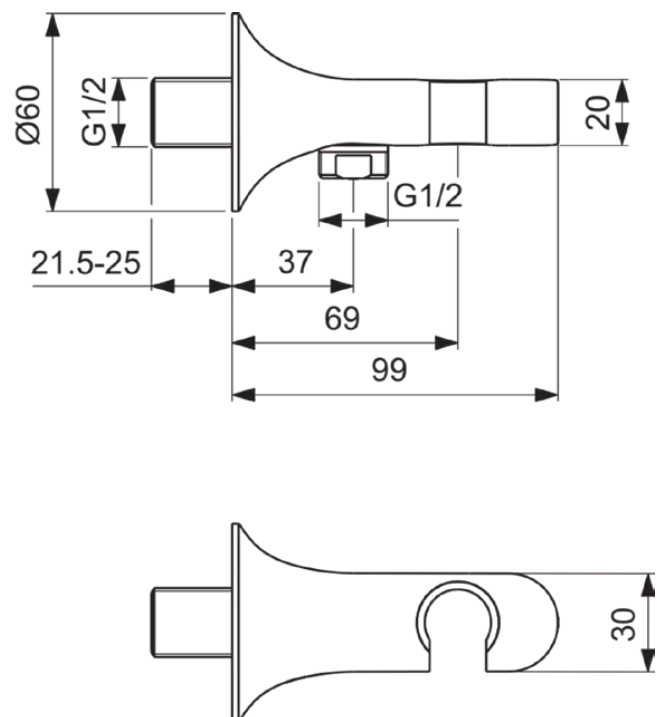

LDV

BD682GN

LDV | Wandaansluitbocht 60x99x60 mm in Silver Storm afwerking | PVD technologie

Afbeelding & technische tekening

Algemene informatie

Productcategorie:	Douche toebehoren
Producttype:	Wandaansluitbocht
Merk:	Ideal Standard
Collectie:	LDV
Ontwerper:	Palomba Serafini Associati
Kleur:	GN - Silver Storm
Afwerking van het oppervlak:	satijn
Hoogte (mm):	60
Breedte (mm):	60
Lengte / sprong (mm):	99
Nettogewicht (kg):	0.50
EAN-code:	3800861119852

Product specificaties

Kleurcode:	GN
Kleuromschrijving:	Silver Storm
Verborgen bevestiging:	Ja
Materiaal:	Metaal
Oppervlakte dekking:	PVD
Afwerking van het oppervlak:	satijn
Draaibaar:	Nee
Met rozet(ten):	Nee
Met aansluiting voor doucheslang:	Ja
Bevestigingswijze:	Wand