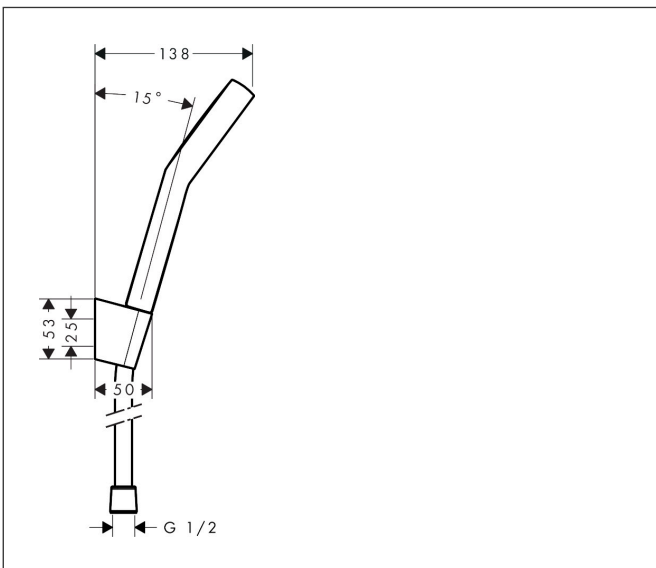

Merk	hansgrohe
Artikelnaam	<b>Activera Select S</b> doucheset 95 2jet EcoSmart met doucheslang 125 cm
Art.nr.	28052000
Oppervlakte	chrom
Netto prijs	47,73 EUR

## Maat tekeningen

## Kenmerken

- bestaat uit: handdouche, douchehouder, doucheslang
- diameter handdouche 95 mm
- Rain, ImpactRain
- handige straalkeuze via Select-knop
- doorstroomregelaar: 8 l/min (met mogelijke toleranties -20%)
- doucheslang met conische moer aan beide uiteinden
- draaikoppeling voorkomt dat de slang in de knoop raakt
- lengte doucheslang: 1250 mm
- wandhouders gemaakt van kunststof
- afspoelbare filterring
- intrinsiek veilig tegen terugstroming
- EU taxonomie: max. 8l/min
- doorstroomhoeveelheid ImpactRain sproeistand bij 3 bar: 6,5 l/min
- doorstroomhoeveelheid Rain bij 3 bar: 7,2 l/min