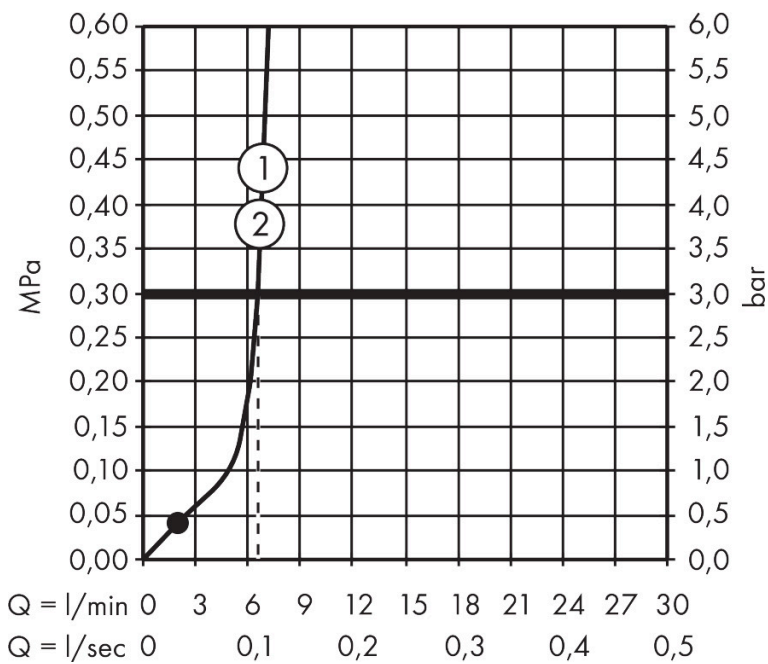

Merk hansgrohe
Artikelnaam **Activera Select S** doucheset 95 2jet EcoSmart met doucheslang 125 cm
Art.nr. 28052000
Oppervlakte chroom
Netto prijs 47,73 EUR

Stroomschema

De verbruikswaarden werden in overeenstemming met de praktijk met de bijbehorende armaturen (thermostaat/mengkraan/inbouwventiel) gemeten.