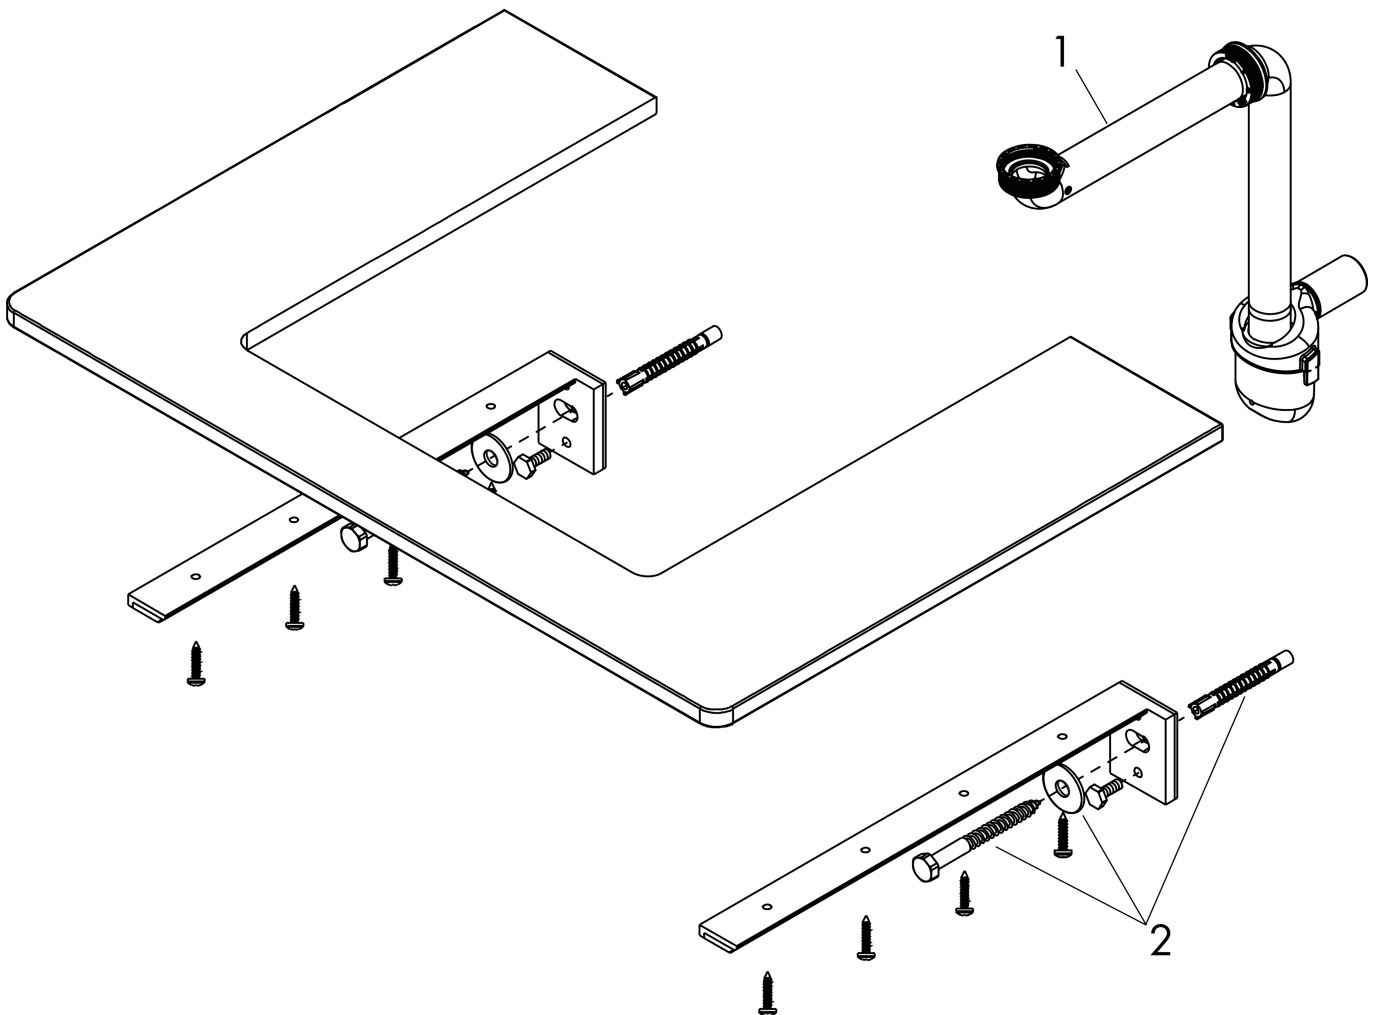

Kenmerken

- bestaat uit: console, ruimtebesparende sifon
- materiaal: 3-laags spaanplaat met hoge dichtheid
- oppervlaktemateriaal: laminaat (HPL)
- MoistureProof: duurzaam materiaal dat lang mooi blijft
- aantal wastafeluitsparingen: 1
- wastafeluitsparing: rechts
- kracht van het materiaal: 16 mm
- 1 ruimtebesparende sifon met waterafdichting 50 mm
- wandmontage
- met bevestigingsmateriaal
- met uitsparing voor geslepen opzetwastafel
- geslepen opzetwastafel en badkamermeubel moeten apart worden besteld
- console kan alleen samen met badmeubel voor console worden gemonteerd

Maat tekeningen

Technologie

Certificaat

Merk	hansgrohe
Artikelnaam	Xelu Q console 1360/550 met uitsparing rechts voor inbouwwastafel geslepen 500/480, High Gloss White
Art.nr.	54098630
Oppervlakte	Dark Walnut
Netto prijs	440,54 EUR

Benodigde onderdelen (naar keuze)

Product foto	Artikelnaam	Art.nr.	Prijs
	hansgrohe badmeubel Dark Walnut 1360/550 met 2 lades voor consoles met inbouwwastafel geslepen, Oppervlak greep:	54069700	1.259,52
	hansgrohe badmeubel Dark Walnut 1360/550 met 2 lades voor consoles met inbouwwastafel geslepen, Oppervlak greep:	54069670	1.259,52
	hansgrohe badmeubel Dark Walnut 1360/550 met 2 lades voor consoles met inbouwwastafel geslepen, Oppervlak greep:	54069000	1.259,52

Merk	hansgrohe
Artikelnaam	Xelu Q console 1360/550 met uitsparing rechts voor inbouwvastafel geslepen
	500/480, High Gloss White
Art.nr.	54098630
Oppervlakte	Dark Walnut
Netto prijs	440,54 EUR

Explosietekening voor bouwjaar: >05/23