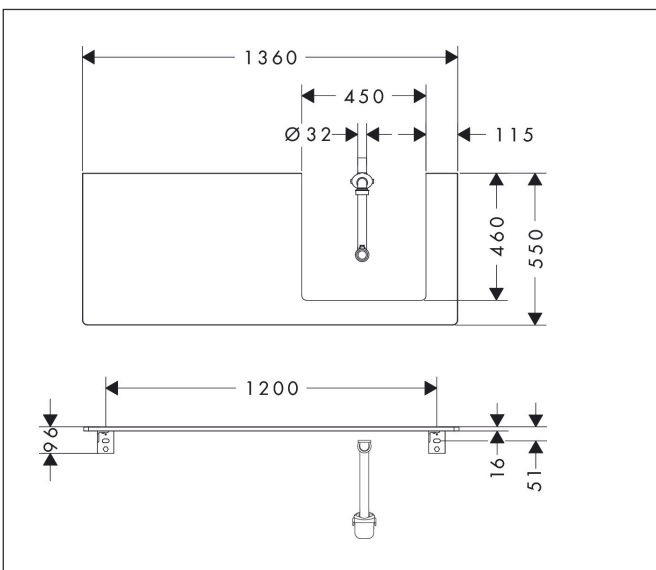

Merk	hansgrohe
Artikelnaam	Xelu Q console 1360/550 met uitsparing rechts voor inbouwastafel geslepen
	500/480, High Gloss White
Art.nr.	54098630
Oppervlakte	Dark Walnut
Netto prijs	440,54 EUR

Product foto

Kenmerken

- bestaat uit: console, ruimtebesparende sifon
- materiaal: 3-laags spaanplaat met hoge dichtheid
- oppervlaktemateriaal: laminaat (HPL)
- MoistureProof: duurzaam materiaal dat lang mooi blijft
- aantal wastafeluitsparingen: 1
- wastafeluitsparing: rechts
- kracht van het materiaal: 16 mm
- 1 ruimtebesparende sifon met waterafdichting 50 mm
- wandmontage
- met bevestigingsmateriaal
- met uitsparing voor geslepen opzetwastafel
- geslepen opzetwastafel en badkamermeubel moeten apart worden besteld
- console kan alleen samen met badmeubel voor console worden gemonteerd

Maat tekeningen

Technologie

Certificaat

Merk	hansgrohe
Artikelnaam	Xelu Q console 1360/550 met uitsparing rechts voor inbouwwastafel geslepen 500/480, High Gloss White
Art.nr.	54098630
Oppervlakte	Dark Walnut
Netto prijs	440,54 EUR

Merk	hansgrohe
Artikelnaam	Xelu Q console 1360/550 met uitsparing rechts voor inbouwvastafel geslepen
	500/480, High Gloss White
Art.nr.	54098630
Oppervlakte	Dark Walnut
Netto prijs	440,54 EUR

Explosietekening voor bouwjaar: >05/23