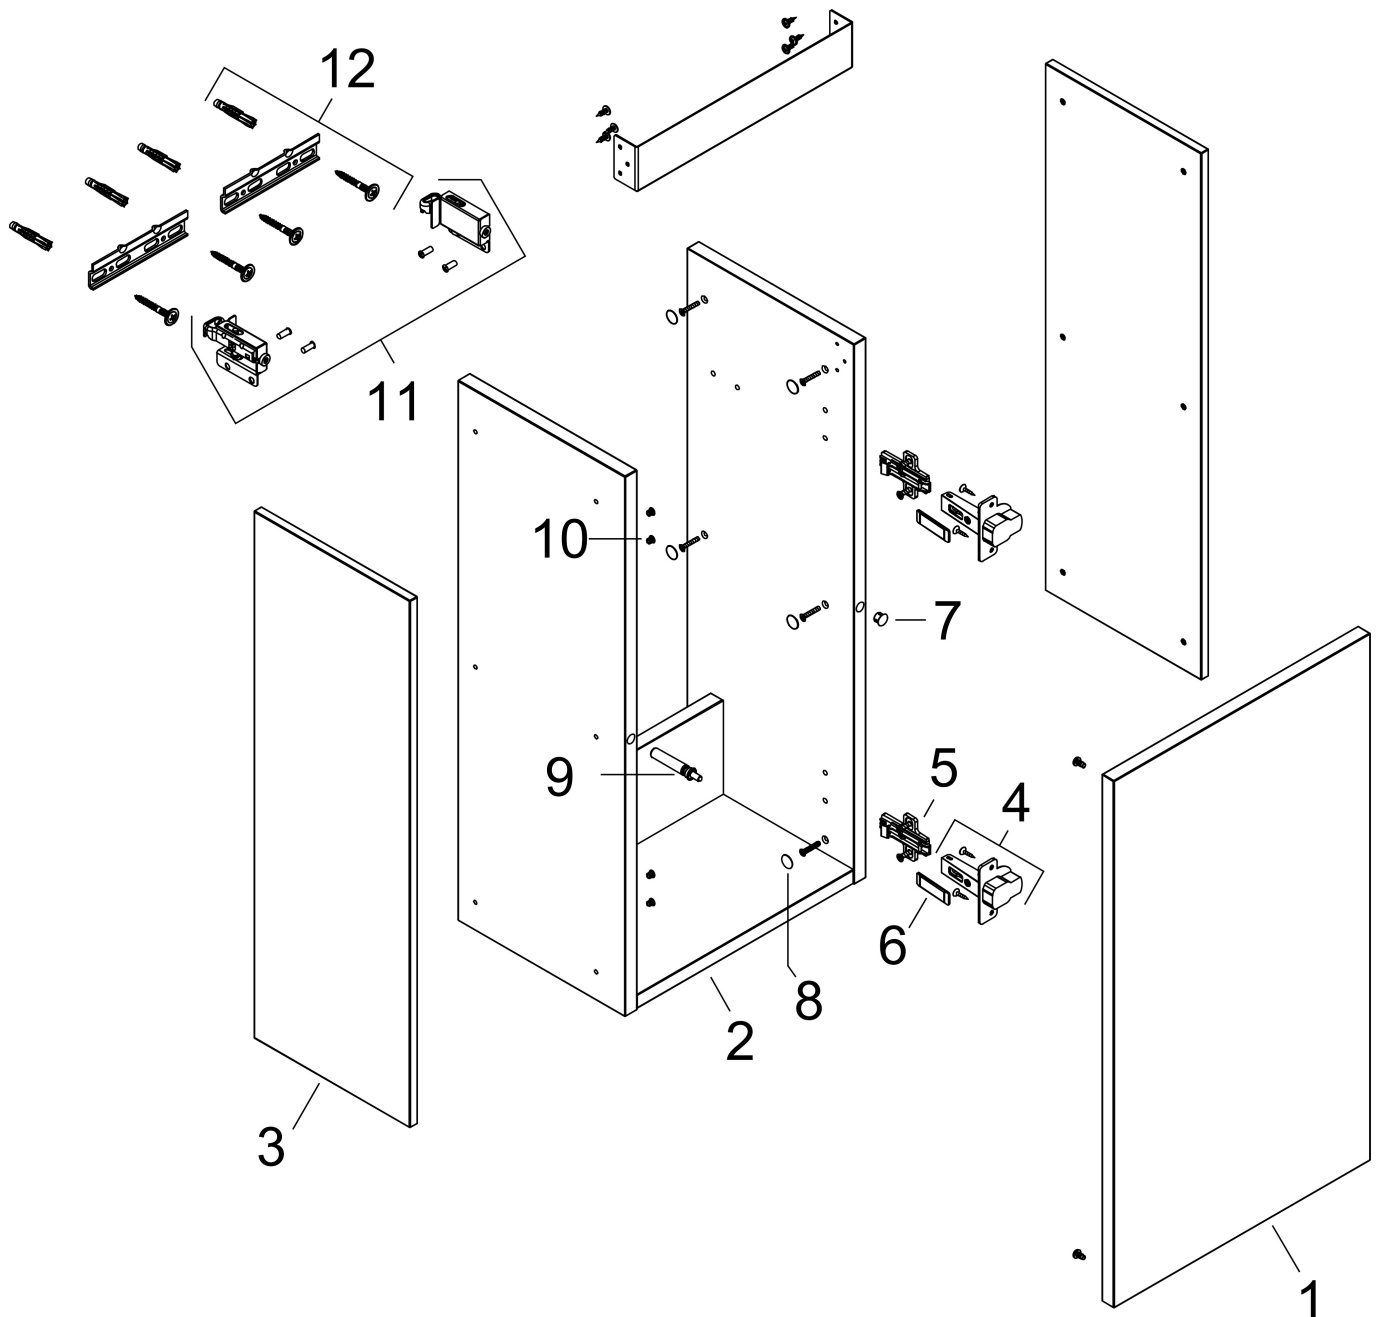

Merk hansgrohe
Artikelnaam **Xilesa E** badmeubel 340/240 voor fontein, scharnier rechts
Art.nr. 54244760
Oppervlakte Slate Matt Grey
Netto prijs 279,72 EUR

Explosietekening voor bouwjaar: >03/25

Merk hansgrohe
Artikelnaam **Xilesa E** badmeubel 340/240 voor fontein, scharnier rechts
Art.nr. 54244760
Oppervlakte Slate Matt Grey
Netto prijs 279,72 EUR

Onderdelen voor bouwjaar: >03/25

Pos	Beschrijving	Art.nr.	Prijs
1	meubelfront	92071760	113,70
2	meubelromp	92069000	227,60
3	dekorplaat	92074760	91,50
4	deurscharnier cpl.	92058000	32,70
5	wandhouder compl.	92060000	16,60
6	afdekkap	92059000	10,40
7	afdekkap	92046000	10,40
8	afdekkap	92050000	12,70
9	Deurdemper	92038000	16,60
10	afdekkap	92051000	12,70
11	montageset	87198000	52,00
12	montageset	87197000	52,00
a	Sifon compl.	54235000	39,60
b		54289760	59,40