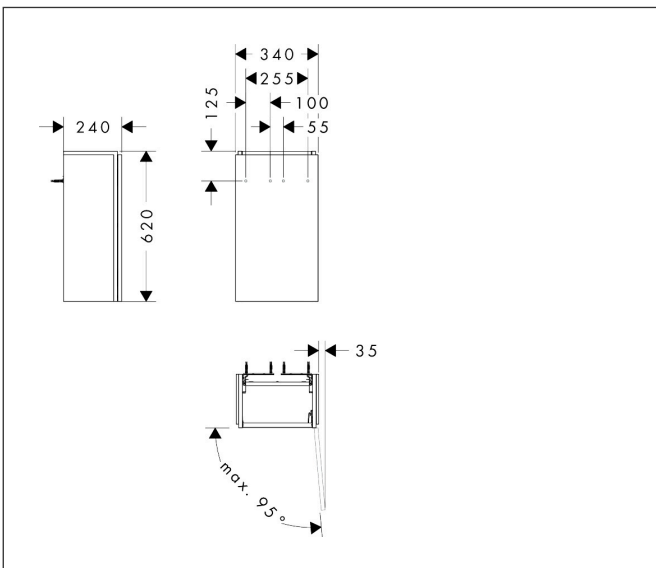

Merk	hansgrohe
Artikelnaam	<b>Xilesa E</b> badmeubel 340/240 voor fontein, scharnier rechts
Art.nr.	54244760
Oppervlakte	Slate Matt Grey
Netto prijs	279,72 EUR

## Maat tekeningen

## Certificaat

Merk hansgrohe  
 Artikelnaam **Xilesa E** badmeubel 340/240 voor fontein, scharnier rechts  
 Art.nr. 54244760  
 Oppervlakte Slate Matt Grey  
 Netto prijs 279,72 EUR

## Explosietekening voor bouwjaar: >03/25

Merk hansgrohe  
 Artikelnaam **Xilesa E** badmeubel 340/240 voor fontein, scharnier rechts  
 Art.nr. 54244760  
 Oppervlakte Slate Matt Grey  
 Netto prijs 279,72 EUR