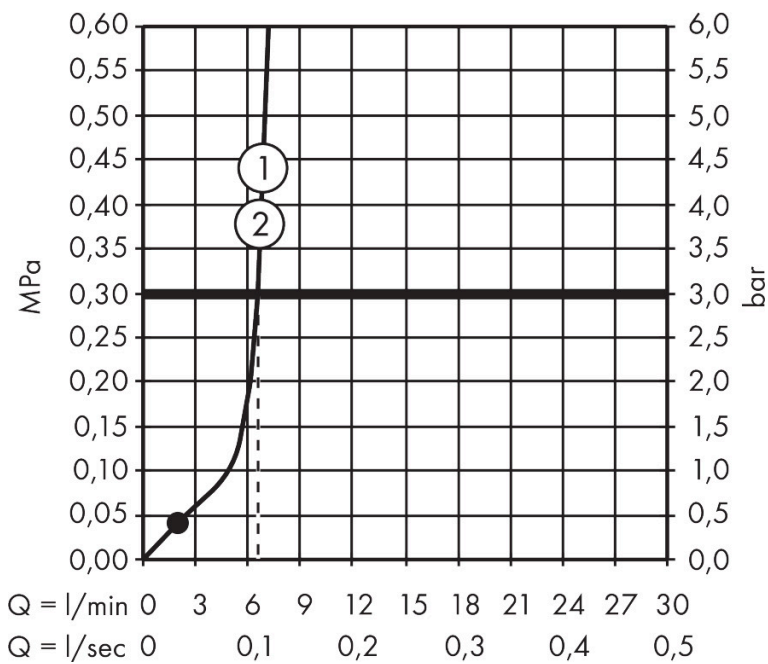

Merk	hansgrohe
Artikelnaam	Activera Select S doucheset 95 2jet EcoSmart met doucheslang 125 cm
Art.nr.	28052670
Oppervlakte	Mat zwart
Netto prijs	59,63 EUR

Product foto

Maat tekeningen

Kenmerken

- bestaat uit: handdouche, douchehouder, doucheslang
- diameter handdouche 95 mm
- Rain, ImpactRain
- handige straalkeuze via Select-knop
- doorstroomregelaar: 8 l/min (met mogelijke toleranties -20%)
- doucheslang met conische moer aan beide uiteinden
- draaikoppeling voorkomt dat de slang in de knoop raakt
- lengte doucheslang: 1250 mm
- wandhouders gemaakt van kunststof
- afspoelbare filterring
- intrinsiek veilig tegen terugstroming
- EU taxonomie: max. 8l/min
- doorstroomhoeveelheid ImpactRain sproeistand bij 3 bar: 6,5 l/min
- doorstroomhoeveelheid Rain bij 3 bar: 7,2 l/min

Technologie

Straalsoorten

Certificaat

Merk hansgrohe
 Artikelnaam **Activera Select S** doucheset 95 2jet EcoSmart met doucheslang 125 cm
 Art.nr. 28052670
 Oppervlakte Mat zwart
 Netto prijs 59,63 EUR

Stroomschema

De verbruikswaarden werden in overeenstemming met de praktijk met de bijbehorende armaturen (thermostaat/mengkraan/inbouwventiel) gemeten.

Merk	hansgrohe
Artikelnaam	Activera Select S doucheset 95 2jet EcoSmart met doucheslang 125 cm
Art.nr.	28052670
Oppervlakte	Mat zwart
Netto prijs	59,63 EUR

Explosietekening voor bouwjaar: >06/25

Merk hansgrohe
 Artikelnaam **Activera Select S** doucheset 95 2jet EcoSmart met doucheslang 125 cm
 Art.nr. 28052670
 Oppervlakte Mat zwart
 Netto prijs 59,63 EUR