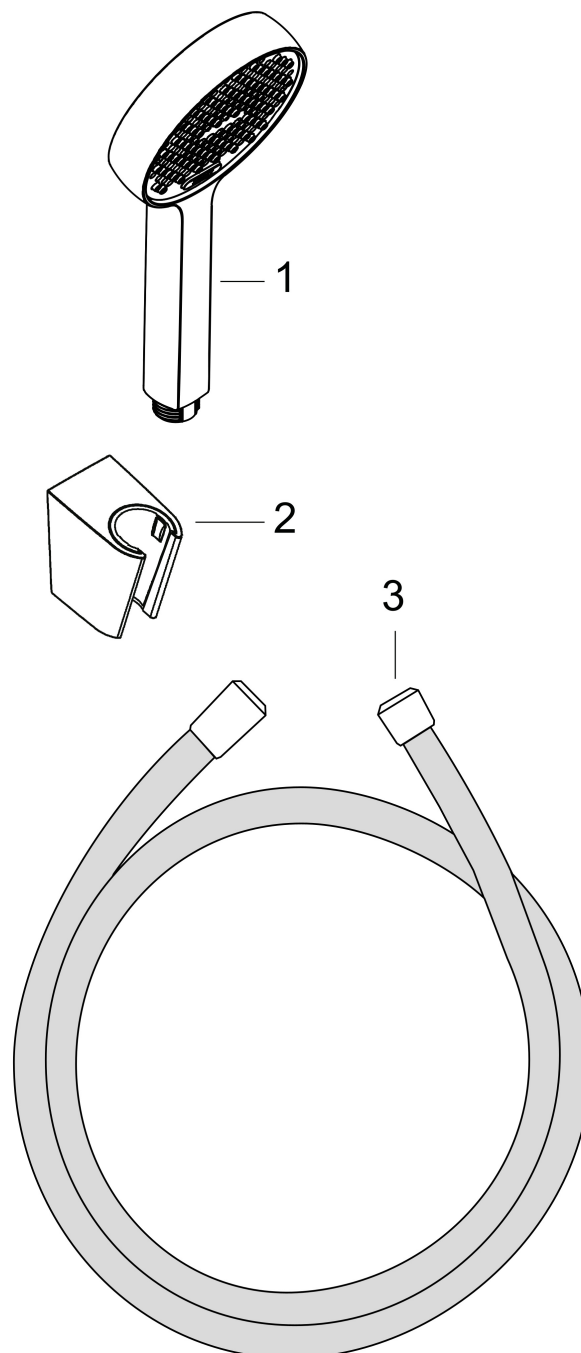

Merk	hansgrohe
Artikelnaam	Activera Select S doucheset 95 2jet EcoSmart met doucheslang 125 cm
Art.nr.	28052670
Oppervlakte	Mat zwart
Netto prijs	59,63 EUR

Product foto

Maat tekeningen

Kenmerken

- bestaat uit: handdouche, douchehouder, doucheslang
- diameter handdouche 95 mm
- Rain, ImpactRain
- handige straalkeuze via Select-knop
- doorstroomregelaar: 8 l/min (met mogelijke toleranties -20%)
- doucheslang met conische moer aan beide uiteinden
- draaikoppeling voorkomt dat de slang in de knoop raakt
- lengte doucheslang: 1250 mm
- wandhouders gemaakt van kunststof
- afspoelbare filterring
- intrinsiek veilig tegen terugstroming
- EU taxonomie: max. 8l/min
- doorstroomhoeveelheid ImpactRain sproeistand bij 3 bar: 6,5 l/min
- doorstroomhoeveelheid Rain bij 3 bar: 7,2 l/min

Technologie

Straalsoorten

Certificaat

Merk hansgrohe
 Artikelnaam **Activera Select S** doucheset 95 2jet EcoSmart met doucheslang 125 cm
 Art.nr. 28052670
 Oppervlakte Mat zwart
 Netto prijs 59,63 EUR

Stroomschema

De verbruikswaarden werden in overeenstemming met de praktijk met de bijbehorende armaturen (thermostaat/mengkraan/inbouwventiel) gemeten.

Merk	hansgrohe
Artikelnaam	Activera Select S doucheset 95 2jet EcoSmart met doucheslang 125 cm
Art.nr.	28052670
Oppervlakte	Mat zwart
Netto prijs	59,63 EUR

Explosietekening voor bouwjaar: >06/25

Merk hansgrohe
 Artikelnaam **Activera Select S** doucheset 95 2jet EcoSmart met doucheslang 125 cm
 Art.nr. 28052670
 Oppervlakte Mat zwart
 Netto prijs 59,63 EUR