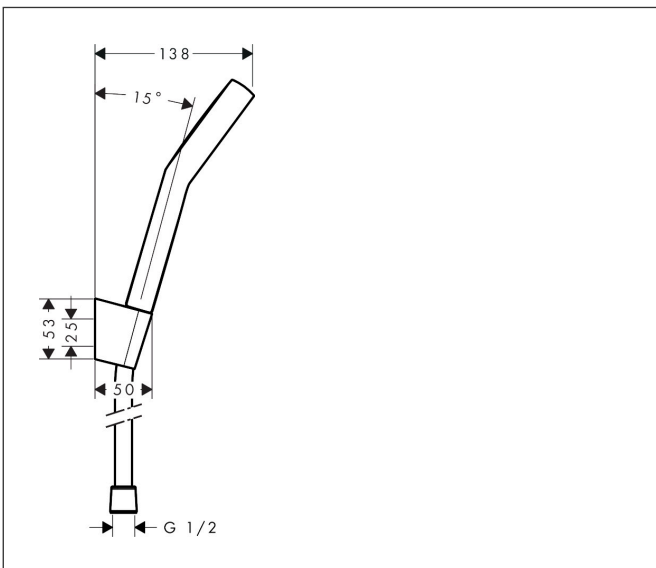

Merk	hansgrohe
Artikelnaam	Activera Select S doucheset 95 2jet EcoSmart met doucheslang 125 cm
Art.nr.	28052670
Oppervlakte	Mat zwart
Netto prijs	59,63 EUR

Product foto

Maat tekeningen

Kenmerken

- bestaat uit: handdouche, douchehouder, doucheslang
- diameter handdouche 95 mm
- Rain, ImpactRain
- handige straalkeuze via Select-knop
- doorstroomregelaar: 8 l/min (met mogelijke toleranties -20%)
- doucheslang met conische moer aan beide uiteinden
- draaikoppeling voorkomt dat de slang in de knoop raakt
- lengte doucheslang: 1250 mm
- wandhouders gemaakt van kunststof
- afspoelbare filterring
- intrinsiek veilig tegen terugstroming
- EU taxonomie: max. 8l/min
- doorstroomhoeveelheid ImpactRain sproeistand bij 3 bar: 6,5 l/min
- doorstroomhoeveelheid Rain bij 3 bar: 7,2 l/min

Technologie

Straalsoorten

Certificaat

Merk hansgrohe
 Artikelnaam **Activera Select S** doucheset 95 2jet EcoSmart met doucheslang 125 cm
 Art.nr. 28052670
 Oppervlakte Mat zwart
 Netto prijs 59,63 EUR

Stroomschema

De verbruikswaarden werden in overeenstemming met de praktijk met de bijbehorende armaturen (thermostaat/mengkraan/inbouwventiel) gemeten.

Merk	hansgrohe
Artikelnaam	Activera Select S doucheset 95 2jet EcoSmart met doucheslang 125 cm
Art.nr.	28052670
Oppervlakte	Mat zwart
Netto prijs	59,63 EUR

Explosietekening voor bouwjaar: >06/25

Merk hansgrohe
 Artikelnaam **Activera Select S** doucheset 95 2jet EcoSmart met doucheslang 125 cm
 Art.nr. 28052670
 Oppervlakte Mat zwart
 Netto prijs 59,63 EUR