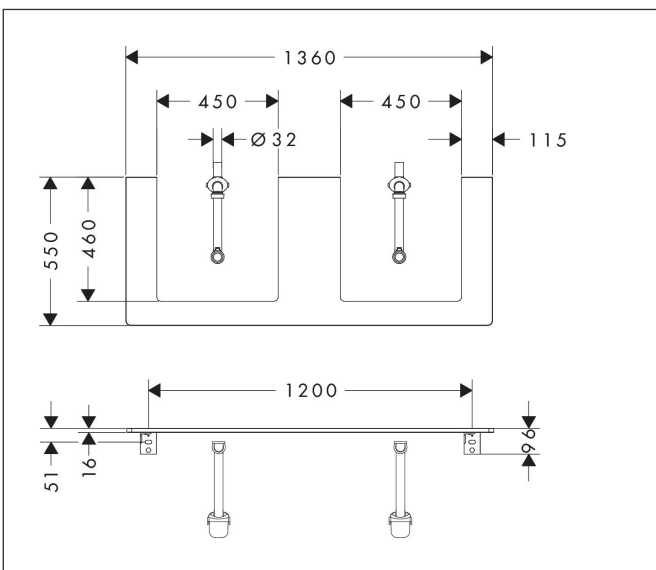

Merk	hansgrohe
Artikelnaam	Xelu Q console 1360/550 met 2 uitsparingen voor inbouwastafel geslepen
	500/480, High Gloss White
Art.nr.	54099050
Oppervlakte	High Gloss White
Netto prijs	497,33 EUR

Product foto

Kenmerken

- bestaat uit: console, ruimtebesparende sifon
- materiaal: 3-laags spaanplaat met hoge dichtheid
- oppervlaktemateriaal: laminaat (HPL)
- MoistureProof: duurzaam materiaal dat lang mooi blijft
- aantal wastafeluitsparingen: 2
- wastafeluitsparing: 2 in het midden
- kracht van het materiaal: 16 mm
- inclusief 2 ruimtebesparende sifons met waterslot 50 mm
- wandmontage
- met bevestigingsmateriaal
- met uitsparing voor geslepen opzetwastafel
- geslepen opzetwastafel en badkamermeubel moeten apart worden besteld
- console kan alleen samen met badmeubel voor console worden gemonteerd

Maat tekeningen

Technologie

Certificaat

Merk	hansgrohe
Artikelnaam	Xelu Q console 1360/550 met 2 uitsparingen voor inbouwwastafel geslepen 500/480, High Gloss White
Art.nr.	54099050
Oppervlakte	High Gloss White
Netto prijs	497,33 EUR

Merk	hansgrohe
Artikelnaam	Xelu Q console 1360/550 met 2 uitsparingen voor inbouw wastafel geslepen 500/480, High Gloss White
Art.nr.	54099050
Oppervlakte	High Gloss White
Netto prijs	497,33 EUR

Explosietekening voor bouwjaar: >05/23