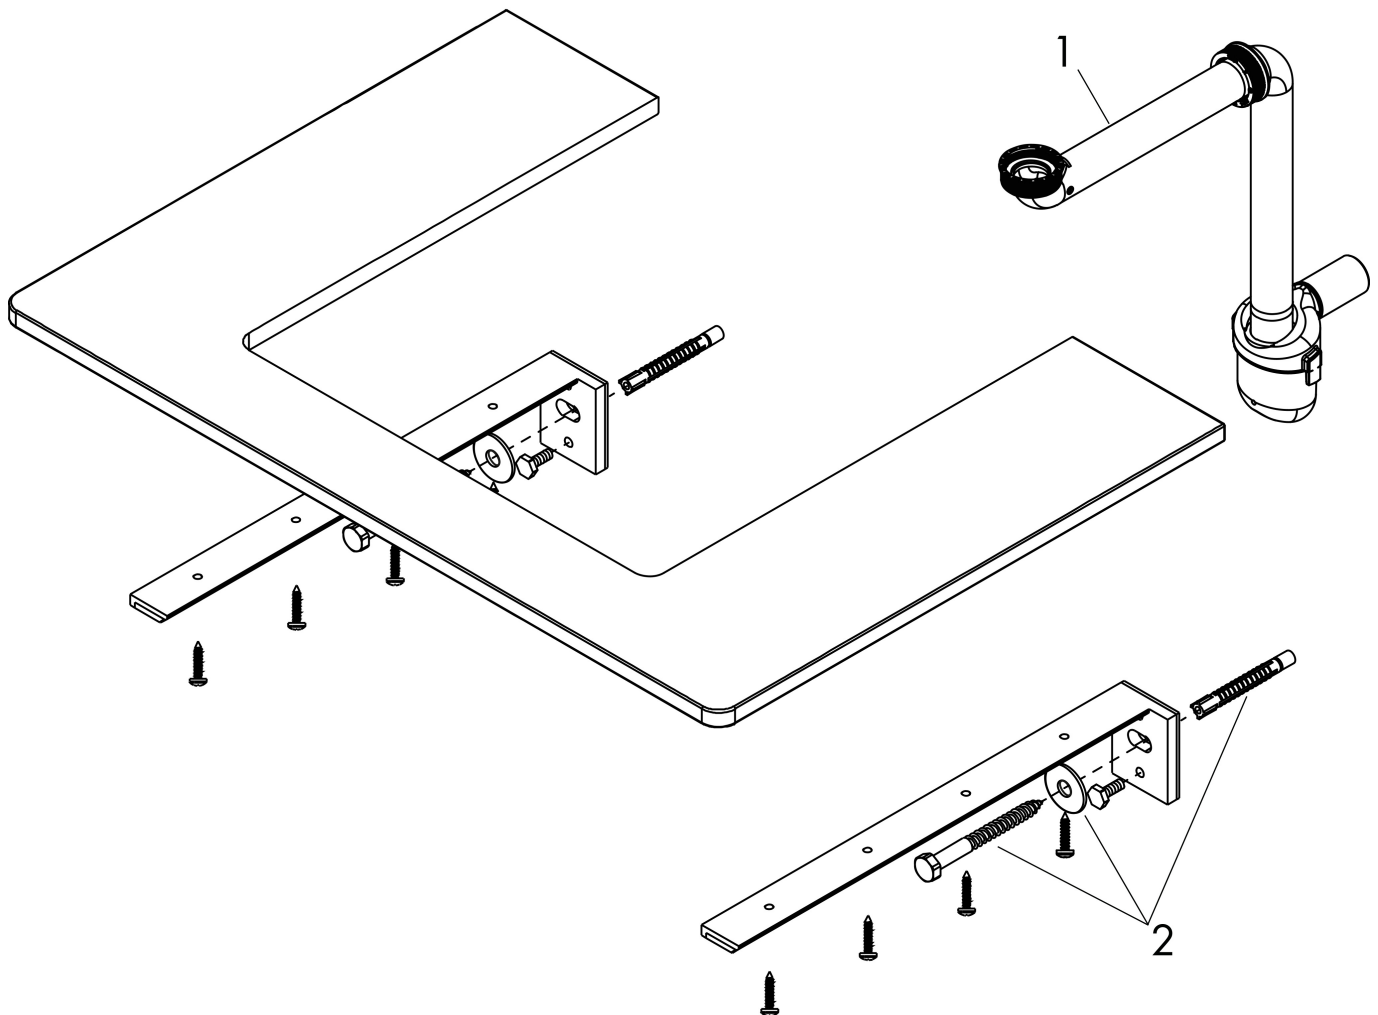

Kenmerken

- bestaat uit: console, ruimtebesparende sifon
- materiaal: 3-laags spaanplaat met hoge dichtheid
- oppervlaktemateriaal: laminaat (HPL)
- MoistureProof: duurzaam materiaal dat lang mooi blijft
- aantal wastafeluitsparingen: 2
- wastafeluitsparing: 2 in het midden
- kracht van het materiaal: 16 mm
- inclusief 2 ruimtebesparende sifons met waterslot 50 mm
- wandmontage
- met bevestigingsmateriaal
- met uitsparing voor geslepen opzetwastafel
- geslepen opzetwastafel en badkamermeubel moeten apart worden besteld
- console kan alleen samen met badmeubel voor console worden gemonteerd

Maat tekeningen

Technologie

Certificaat

Merk	hansgrohe
Artikelnaam	Xelu Q console 1360/550 met 2 uitsparingen voor inbouwwastafel geslepen 500/480, High Gloss White
Art.nr.	54099050
Oppervlakte	High Gloss White
Netto prijs	497,33 EUR

Merk	hansgrohe
Artikelnaam	Xelu Q console 1360/550 met 2 uitsparingen voor inbouw wastafel geslepen 500/480, High Gloss White
Art.nr.	54099050
Oppervlakte	High Gloss White
Netto prijs	497,33 EUR

Explosietekening voor bouwjaar: >05/23