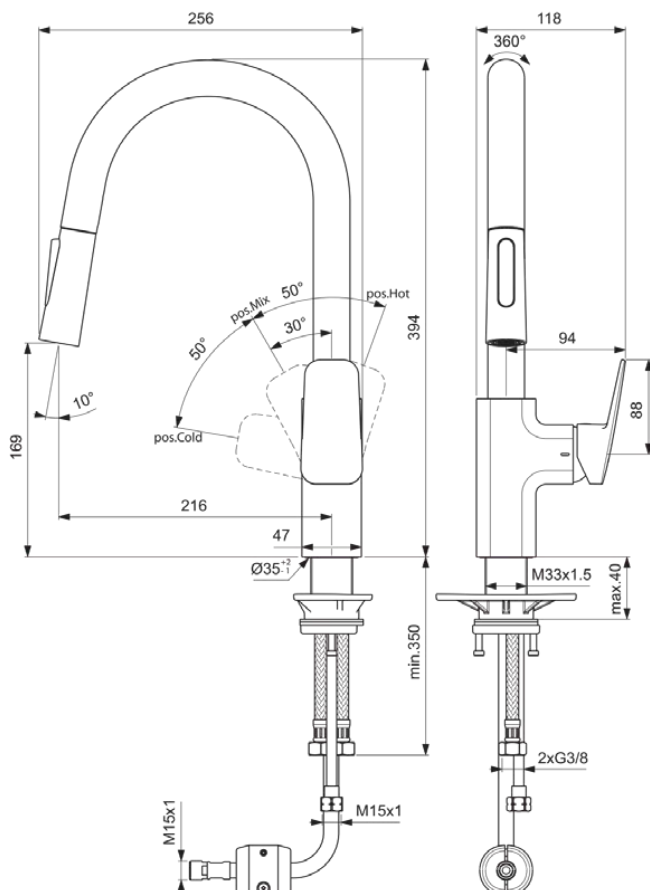

## BD338AA

CERAPLAN | Keukenmengkraan 118x256x394 mm, 216 mm sprong uitloop in chroom afwerking, 9 l/min (3 bar) | EasyFix, Verborgen straalregelaar, Blue Start technologie, Click technologie, EPD, FirmaFlow, Twee straalsoorten, Uittrekbare handdouche, SmartShine

### Algemene informatie

Productcategorie:	Keukenmengkranen
Producttype:	Keukenmengkraan
Merk:	Ideal Standard
Collectie:	CERAPLAN
Ontwerper:	Palomba Serafini Associati
Colour:	AA - Chroom
Afwerking van het oppervlak:	glanzend
Hoogte (mm):	394
Breedte (mm):	118
Lengte / sprong (mm):	256
Bevestigingswijze:	EasyFix
Nettogewicht (kg):	3.50
EAN-code:	3800861104995