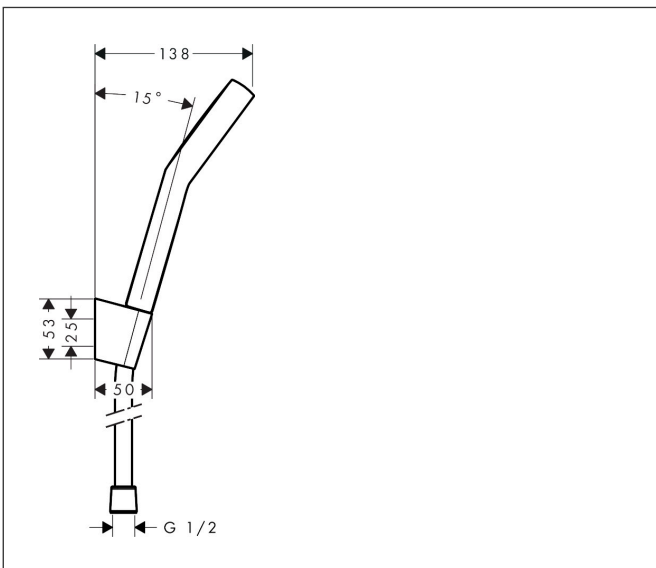

Merk	hansgrohe
Artikelnaam	<b>Activera Select S</b> doucheset 95 2jet EcoSmart met doucheslang 160 cm
Art.nr.	28054000
Oppervlakte	chrom
Netto prijs	50,92 EUR

## Maat tekeningen

## Kenmerken

- bestaat uit: handdouche, douchehouder, doucheslang
- diameter handdouche 95 mm
- Rain, ImpactRain
- handige straalkeuze via Select-knop
- doorstroomregelaar: 8 l/min (met mogelijke toleranties -20%)
- doucheslang met conische moer aan beide uiteinden
- draaikoppeling voorkomt dat de slang in de knoop raakt
- lengte doucheslang: 1600 mm
- wandhouders gemaakt van kunststof
- afspoelbare filterring
- intrinsiek veilig tegen terugstroming
- EU taxonomie: max. 8l/min
- doorstroomhoeveelheid ImpactRain sproeistand bij 3 bar: 6,5 l/min
- doorstroomhoeveelheid Rain bij 3 bar: 7,2 l/min