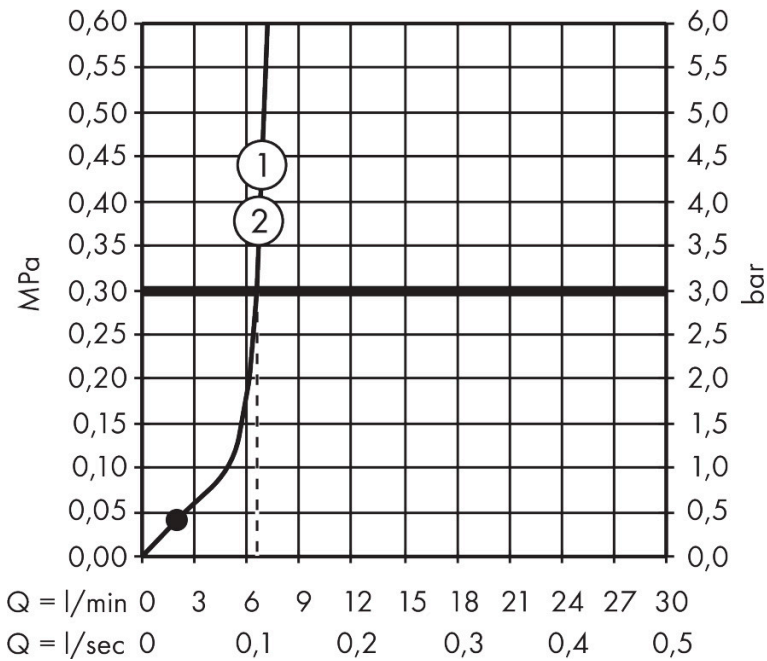

Merk	hansgrohe
Artikelnaam	Activera Select S doucheset 95 2jet EcoSmart met doucheslang 160 cm
Art.nr.	28054000
Oppervlakte	chrom
Netto prijs	50,92 EUR

Stroomschema

De verbruikswaarden werden in overeenstemming met de praktijk met de bijbehorende armaturen (thermostaat/mengkraan/inbouwventiel) gemeten.