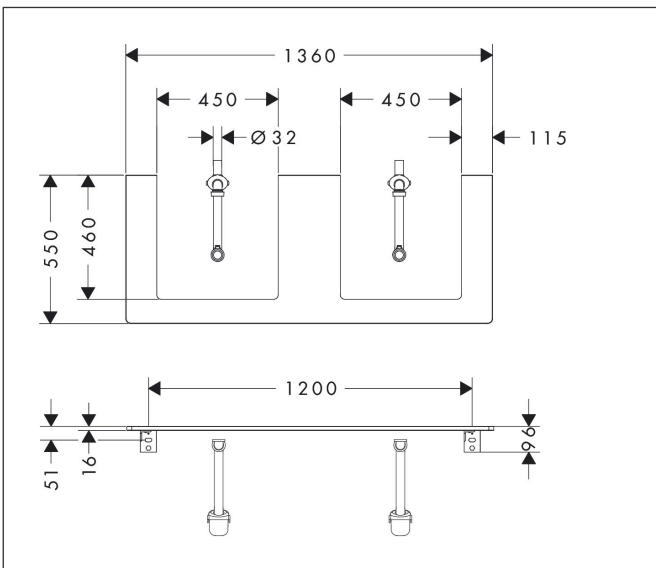

Maat tekeningen

Technologie

Certificaat