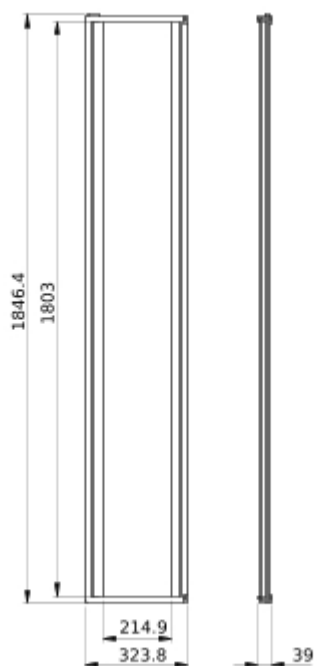

Complementair

beschrijving behuizing/ cel	Aan de wand gemonteerde kast Kast voor plaatsing op de vloer
Quantity per set	Set van 2
materiaal	Staal
breedte	600 mm
gewicht product	0,48 kg
kleur	Natuurlijk

Dimensions

- All dimensions are approximate and are in
- Also see technical documentation.