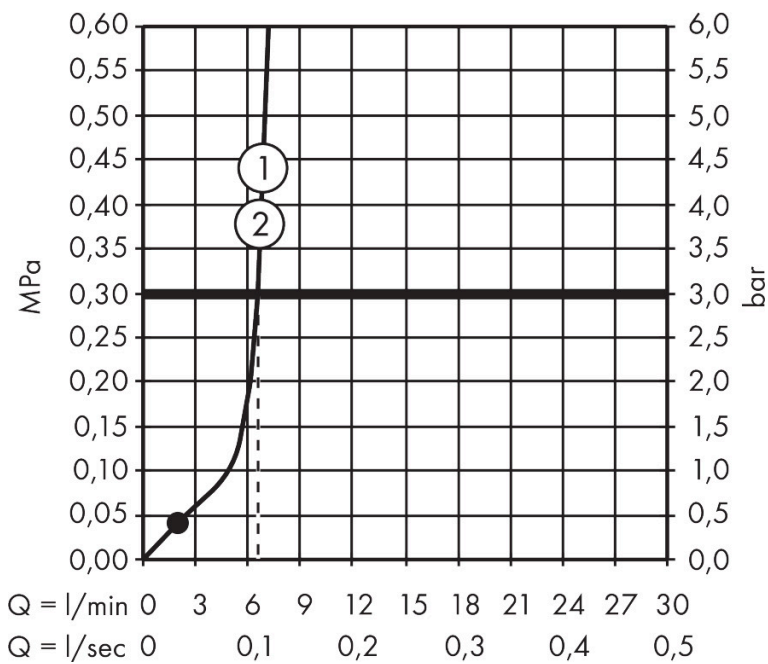

Merk	hansgrohe
Artikelnaam	Activera Select S doucheset 95 2jet EcoSmart met doucheslang 160 cm
Art.nr.	28054670
Oppervlakte	Mat zwart
Netto prijs	63,67 EUR

Product foto

Maat tekeningen

Kenmerken

- bestaat uit: handdouche, douchehouder, doucheslang
- diameter handdouche 95 mm
- Rain, ImpactRain
- handige straalkeuze via Select-knop
- doorstroomregelaar: 8 l/min (met mogelijke toleranties -20%)
- doucheslang met conische moer aan beide uiteinden
- draaikoppeling voorkomt dat de slang in de knoop raakt
- lengte doucheslang: 1600 mm
- wandhouders gemaakt van kunststof
- afspoelbare filterring
- intrinsiek veilig tegen terugstroming
- EU taxonomie: max. 8l/min
- doorstroomhoeveelheid ImpactRain sproeistand bij 3 bar: 6,5 l/min
- doorstroomhoeveelheid Rain bij 3 bar: 7,2 l/min

Technologie

Straalsoorten

Certificaat

Merk hansgrohe
 Artikelnaam **Activera Select S** doucheset 95 2jet EcoSmart met doucheslang 160 cm
 Art.nr. 28054670
 Oppervlakte Mat zwart
 Netto prijs 63,67 EUR

Stroomschema

De verbruikswaarden werden in overeenstemming met de praktijk met de bijbehorende armaturen (thermostaat/mengkraan/inbouwventiel) gemeten.