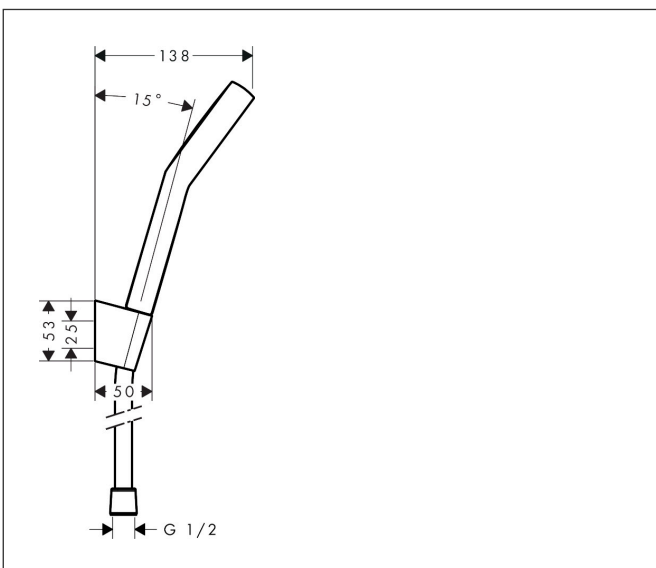

Merk	hansgrohe
Artikelnaam	Activera Select S doucheset 95 2jet EcoSmart met doucheslang 160 cm
Art.nr.	28054670
Oppervlakte	Mat zwart
Netto prijs	63,67 EUR

Product foto

Maat tekeningen

Kenmerken

- bestaat uit: handdouche, douchehouder, doucheslang
- diameter handdouche 95 mm
- Rain, ImpactRain
- handige straalkeuze via Select-knop
- doorstroomregelaar: 8 l/min (met mogelijke toleranties -20%)
- doucheslang met conische moer aan beide uiteinden
- draaikoppeling voorkomt dat de slang in de knoop raakt
- lengte doucheslang: 1600 mm
- wandhouders gemaakt van kunststof
- afspoelbare filterring
- intrinsiek veilig tegen terugstroming
- EU taxonomie: max. 8l/min
- doorstroomhoeveelheid ImpactRain sproeistand bij 3 bar: 6,5 l/min
- doorstroomhoeveelheid Rain bij 3 bar: 7,2 l/min

Technologie

Straalsoorten

Certificaat

Merk hansgrohe
 Artikelnaam **Activera Select S** doucheset 95 2jet EcoSmart met doucheslang 160 cm
 Art.nr. 28054670
 Oppervlakte Mat zwart
 Netto prijs 63,67 EUR

Stroomschema