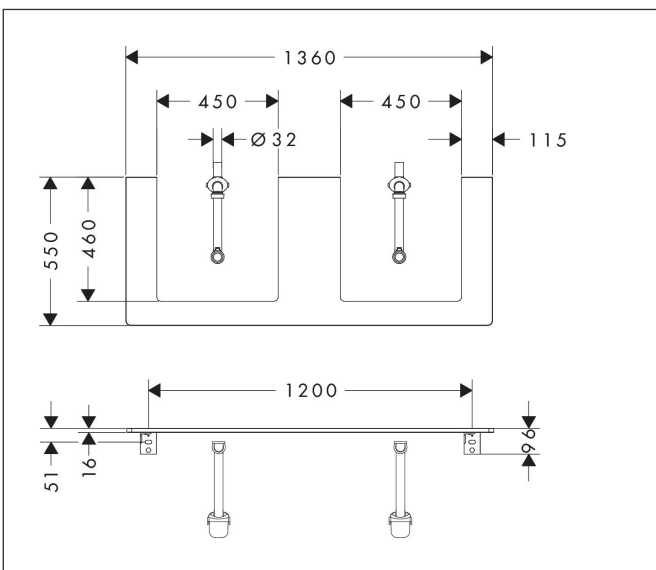

Merk	hansgrohe
Artikelnaam	Xelu Q console 1360/550 met 2 uitsparingen voor inbouwastafel geslepen
	500/480, High Gloss White
Art.nr.	54099910
Oppervlakte	Diamond Matt Grey
Netto prijs	497,33 EUR

Product foto

Kenmerken

- bestaat uit: console, ruimtebesparende sifon
- materiaal: 3-laags spaanplaat met hoge dichtheid
- oppervlaktemateriaal: laminaat (HPL)
- SmoothSurface: glad en effen voor een geweldig gevoel
- AntiFingerprint: oplossing tegen vingerafdrukken
- MoistureProof: duurzaam materiaal dat lang mooi blijft
- aantal wastafeluitsparingen: 2
- wastafeluitsparing: 2 in het midden
- kracht van het materiaal: 16 mm
- inclusief 2 ruimtebesparende sifons met waterslot 50 mm
- wandmontage
- met bevestigingsmateriaal
- met uitsparing voor geslepen opzetwastafel
- geslepen opzetwastafel en badkamermeubel moeten apart worden besteld
- console kan alleen samen met badmeubel voor console worden gemonteerd

Maat tekeningen

Technologie

Certificaat

Merk	hansgrohe
Artikelnaam	Xelu Q console 1360/550 met 2 uitsparingen voor inbouwastafel geslepen 500/480, High Gloss White
Art.nr.	54099910
Oppervlakte	Diamond Matt Grey
Netto prijs	497,33 EUR

Merk	hansgrohe
Artikelnaam	Xelu Q console 1360/550 met 2 uitsparingen voor inbouwvastafel geslepen 500/480, High Gloss White
Art.nr.	54099910
Oppervlakte	Diamond Matt Grey
Netto prijs	497,33 EUR

Explosietekening voor bouwjaar: >05/23