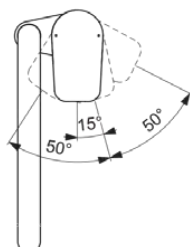

CERAPLAN

BD339AA

CERAPLAN | Keukenmengkraan 86x236x321 mm, 200 mm sprong uitloop in chroom afwerking, 9 l/min (3 bar) | EasyFix, Click technologie, EPD, FirmaFlow, SmartShine

Afbeelding & technische tekening