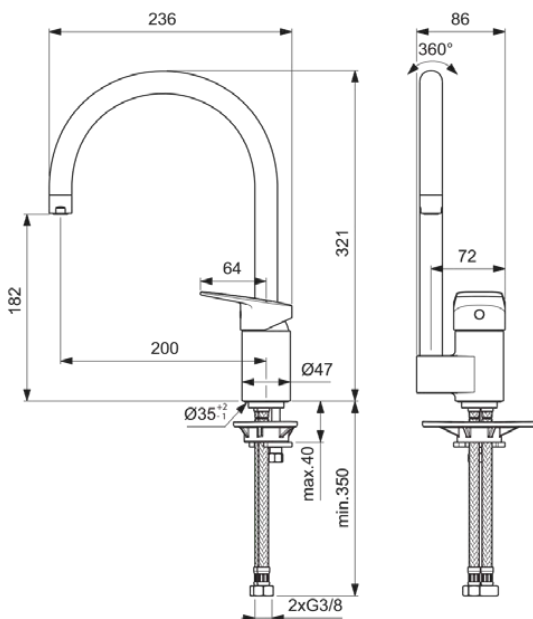

CERAPLAN

BD339AA

CERAPLAN | Keukenmengkraan 86x236x321 mm, 200 mm sprong uitloop in chroom afwerking, 9 l/min (3 bar) | EasyFix, Click technologie, EPD, FirmaFlow, SmartShine

Afbeelding & technische tekening

Algemene informatie

Productcategorie:	Keukenmengkranen
Producttype:	Keukenmengkraan
Merk:	Ideal Standard
Collectie:	CERAPLAN
Ontwerper:	Palomba Serafini Associati
Colour:	AA - Chroom
Afwerking van het oppervlak:	glanzend
Hoogte (mm):	321
Breedte (mm):	86
Lengte / sprong (mm):	236
Bevestigingswijze:	EasyFix
Nettogewicht (kg):	1.42
EAN-code:	3800861105008