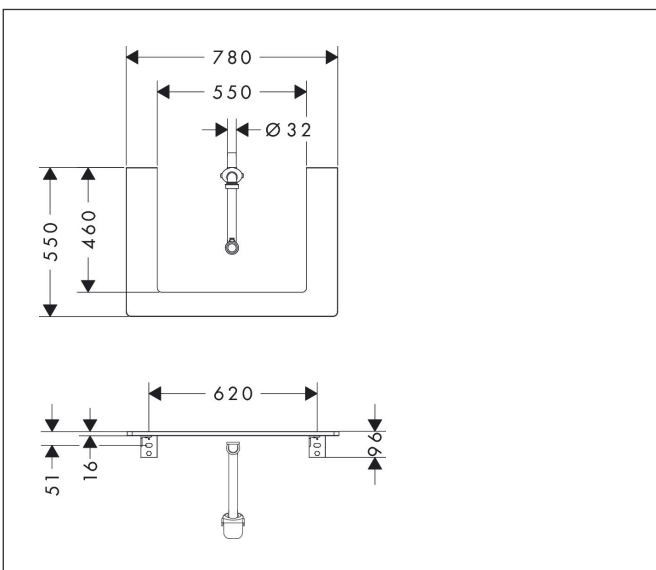

Maat tekeningen

Technologie

Certificaat