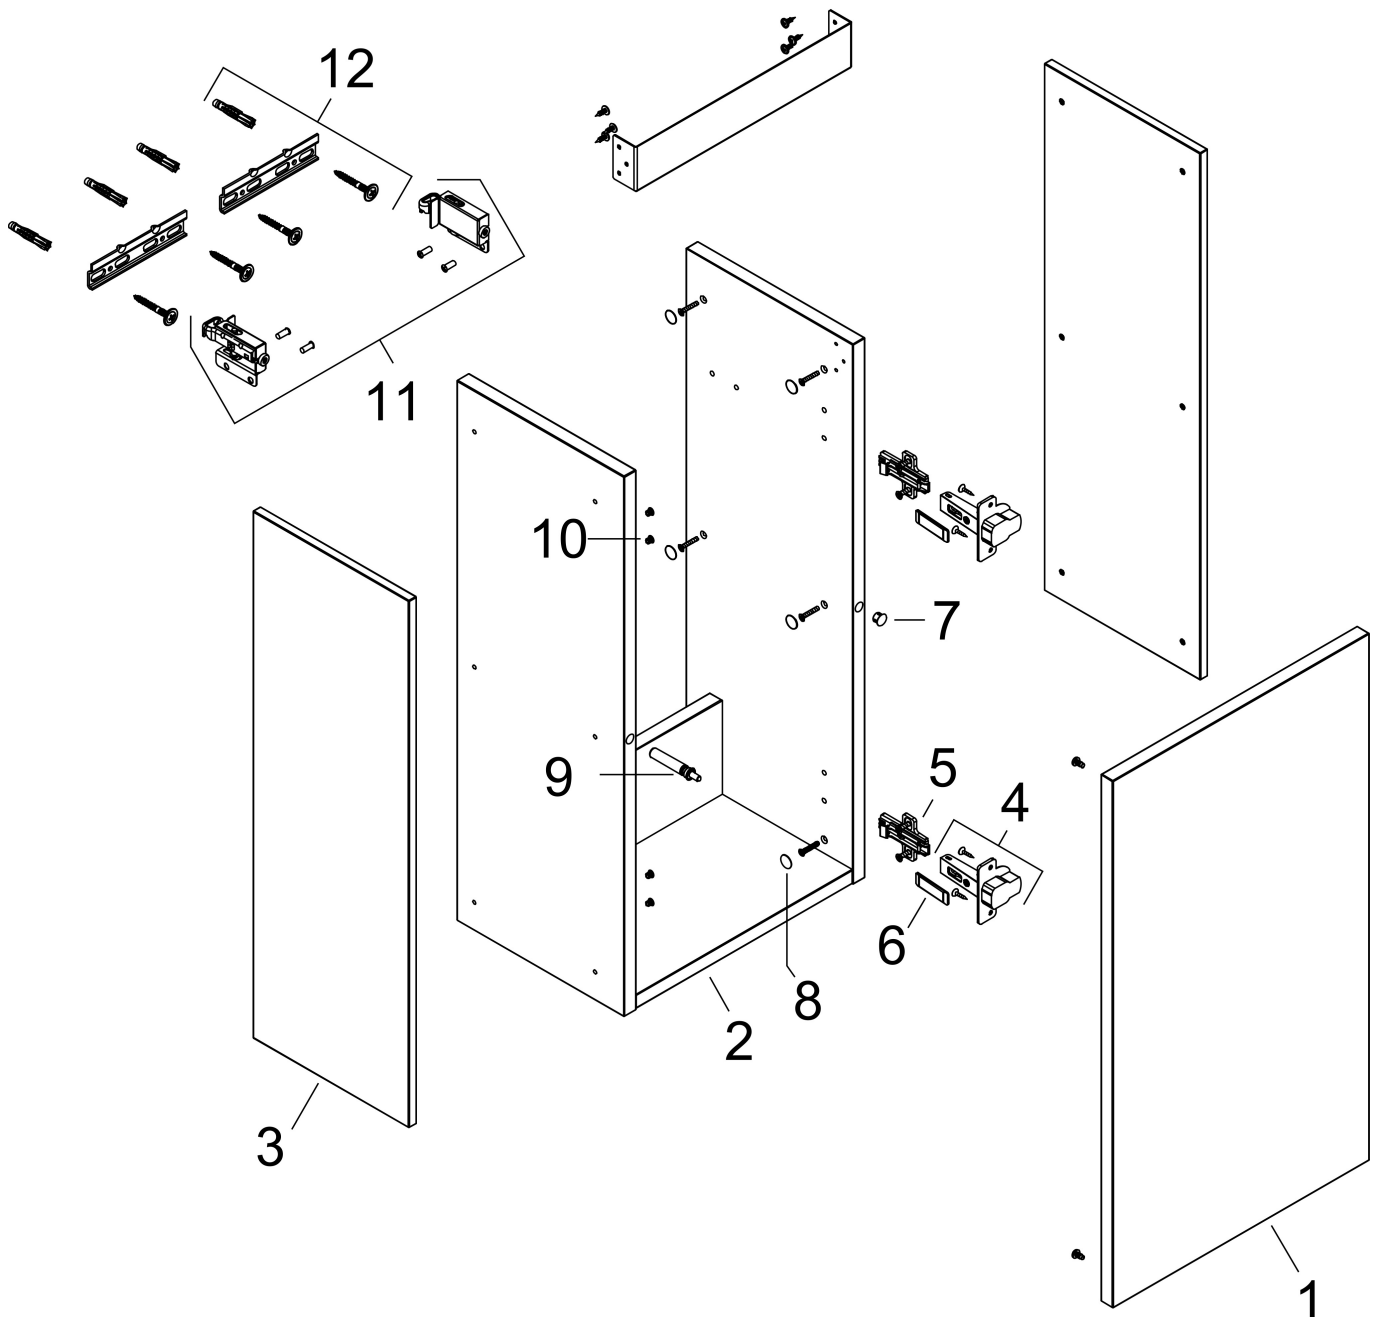

Merk	hansgrohe
Artikelnaam	Xilesa E badmeubel 340/240 voor fontein, scharnier rechts
Art.nr.	54244780
Oppervlakte	Sand Matt Beige
Netto prijs	279,72 EUR

Product foto

Kenmerken

- basismateriaal meubels: vezelplaat van gemiddelde dichtheid (MDF)
- oppervlaktemateriaal meubels: lak
- MoistureProof: duurzaam materiaal dat lang mooi blijft
- met zijgreepopening
- type opening: deur
- 1 deur
- deurscharnier: rechts
- SoftClose, voor vloeiend en zacht sluiten
- wandmontage
- montagevoorwaarde: voorgemonteerd
- met bevestigingsmateriaal
- toilet wastafel moet apart besteld worden
- ruimtebesparende sifon (#54235000) is nodig voor de installatie en moet afzonderlijk worden besteld

Maat tekeningen

Technologie

Certificaat

Merk hansgrohe
 Artikelnaam **Xilesa E** badmeubel 340/240 voor fontein, scharnier rechts
 Art.nr. 54244780
 Oppervlakte Sand Matt Beige
 Netto prijs 279,72 EUR

Benodigde onderdelen

Product foto	Artikelnaam	Art.nr.	Prijs
	hansgrohe Ruimtebesparende sifon voor wastafels 50 mm	54235000	39,60

Merk hansgrohe
 Artikelnaam **Xilesa E** badmeubel 340/240 voor fontein, scharnier rechts
 Art.nr. 54244780
 Oppervlakte Sand Matt Beige
 Netto prijs 279,72 EUR

Explosietekening voor bouwjaar: >03/25

Merk hansgrohe
 Artikelnaam **Xilesa E** badmeubel 340/240 voor fontein, scharnier rechts
 Art.nr. 54244780
 Oppervlakte Sand Matt Beige
 Netto prijs 279,72 EUR

Onderdelen voor bouwjaar: >03/25