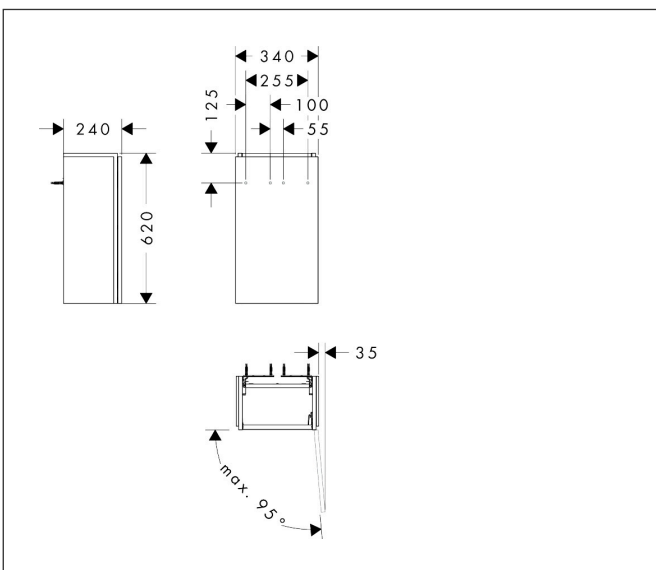

Merk	hansgrohe
Artikelnaam	Xilesa E badmeubel 340/240 voor fontein, scharnier rechts
Art.nr.	54244780
Oppervlakte	Sand Matt Beige
Netto prijs	279,72 EUR

Product foto

Kenmerken

- basismateriaal meubels: vezelplaat van gemiddelde dichtheid (MDF)
- oppervlaktemateriaal meubels: lak
- MoistureProof: duurzaam materiaal dat lang mooi blijft
- met zijgreepopening
- type opening: deur
- 1 deur
- deurscharnier: rechts
- SoftClose, voor vloeiend en zacht sluiten
- wandmontage
- montagevoorwaarde: voorgemonteerd
- met bevestigingsmateriaal
- toilet wastafel moet apart besteld worden
- ruimtebesparende sifon (#54235000) is nodig voor de installatie en moet afzonderlijk worden besteld

Maat tekeningen

Technologie

Certificaat

Merk hansgrohe
 Artikelnaam **Xilesa E** badmeubel 340/240 voor fontein, scharnier rechts
 Art.nr. 54244780
 Oppervlakte Sand Matt Beige
 Netto prijs 279,72 EUR

Benodigde onderdelen

Product foto	Artikelnaam	Art.nr.	Prijs
	hansgrohe Ruimtebesparende sifon voor wastafels 50 mm	54235000	39,60

Merk hansgrohe
 Artikelnaam **Xilesa E** badmeubel 340/240 voor fontein, scharnier rechts
 Art.nr. 54244780
 Oppervlakte Sand Matt Beige
 Netto prijs 279,72 EUR

Explosietekening voor bouwjaar: >03/25

Merk hansgrohe
 Artikelnaam **Xilesa E** badmeubel 340/240 voor fontein, scharnier rechts
 Art.nr. 54244780
 Oppervlakte Sand Matt Beige
 Netto prijs 279,72 EUR

Onderdelen voor bouwjaar: >03/25