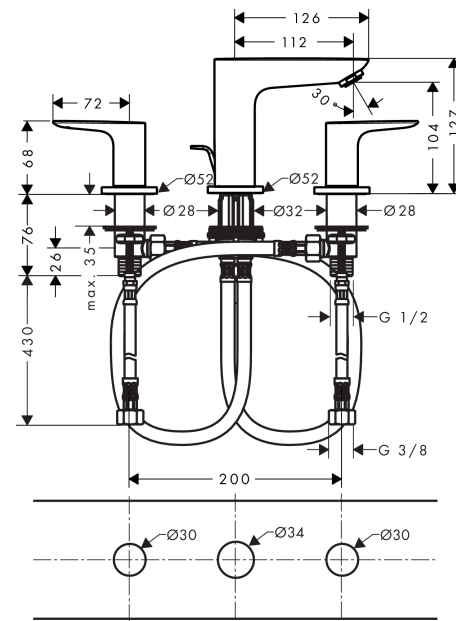

#### Beschrijving

- ComfortZone: 150
- voorsprong uitloop 112 mm
- uitloophoogte: 104 mm
- greepvariant: rechte greep
- vaste uitloop
- maximale doorstroomhoeveelheid bij 3 bar: 5 l/min
- keramische kranen warm/koud 90°
- pop-up afvoergarnituur G 1¼
- materiaal afvoergarnituur: metaal
- EU taxonomie: max 6l/min - draagt substantieel bij aan duurzaamheid

#### Maattekening