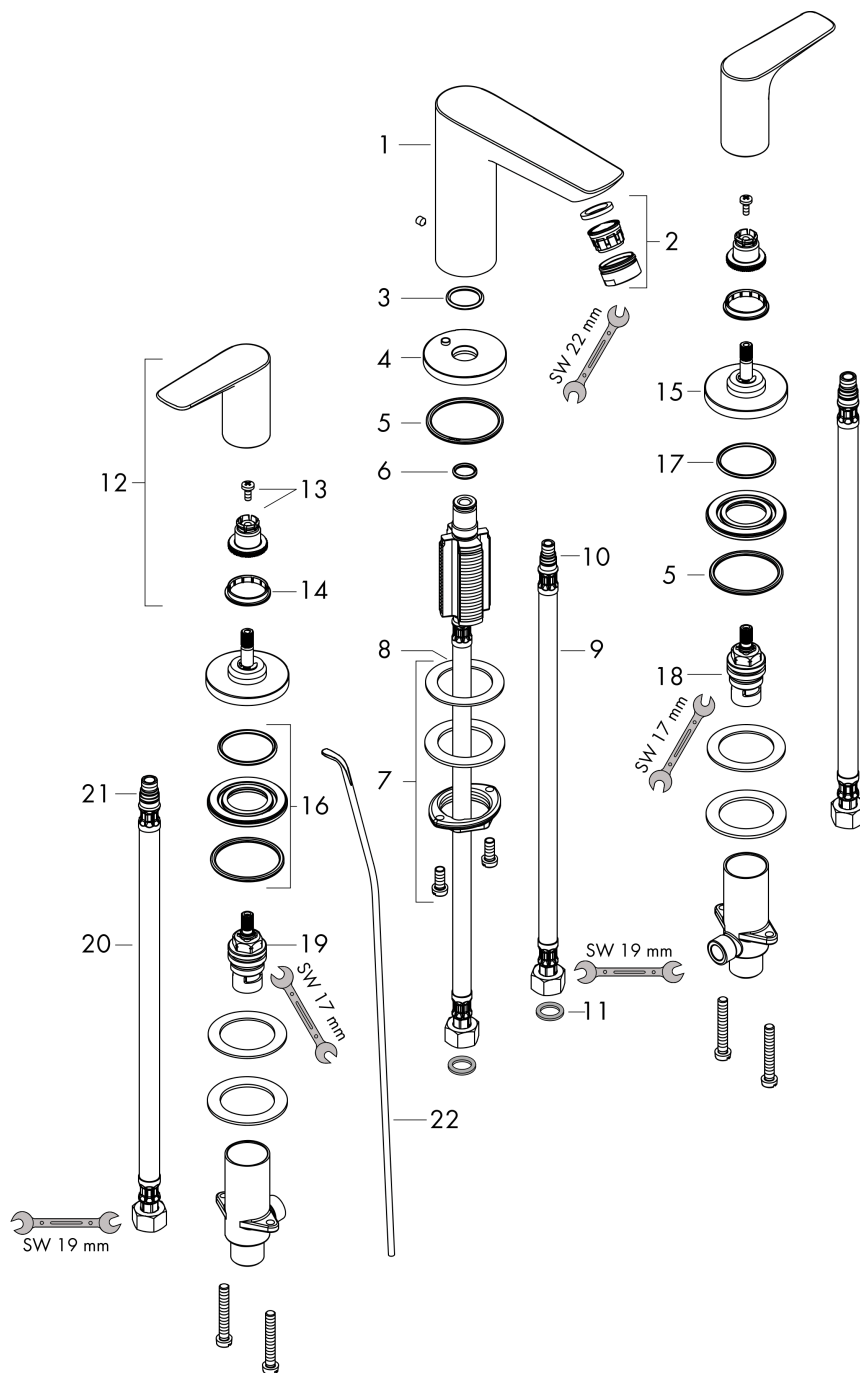

#### Maattekening

#### Doorstroomdiagram

Talis E

3-gats wastafelkraan met trekwaste

Oppervlak: Mat wit Artikelnummer: 71733700

Explosietekening

Bouwjaar: >03/20

### 3-gats wastafelkraan met trekwaste

Oppervlak: **Mat wit** Artikelnummer: **71733700**

#### Reserveonderdelenlijst

Bouwjaar: >03/20

Regel	Beschrijving	Artikelnummer	Prijs incl. BTW	VE
1	uitloop compl.	92785700	-	1
2	perlator M24x1 (5 l/min)	13185700	29,65 €	1
3	O-ring 18x2,5	98139000	3,51 €	1
4	rozet Ø 53 mm	95272700	92,57 €	1
5	O-ring	92768000	5,69 €	1
6	O-ring 11x2	98127000	3,51 €	1
7	schachtbevestigingsset compl. (Ø 32)	13961000	24,20 €	1
8	stelring	97548000	3,51 €	1
9	aansluitslang 450 mm M8x0,75 G3/8	97206000	30,49 €	1
10	O-ring 7x1,5	98422000	3,51 €	1
11	dichtingsset	95581000	5,69 €	1
12	greep	92779700	92,57 €	1
13	greepadapter m. schroef	94184000	5,69 €	1
14	kleurringset, koud / warm	95819000	12,34 €	1
15	rozet Ø 52 mm	97285700	72,24 €	1
16	moer	92854000	19,72 €	1
17	O-Ring 32x2,5	96364000	24,20 €	1
18	bovendeel rechts sluitend	94009000	38,84 €	1
19	bovendeel links sluitend	94008000	38,84 €	1
20	aansluitslang 450 mm M10x1 G3/8	96507000	38,84 €	1
21	O-ring 8x1,75	97827000	3,51 €	1
22	trekstang	96657700	18,51 €	1
a	afvoergarnituur	94139700	162,87 €	1
b	schachtverlenging	13898000	76,23 €	1