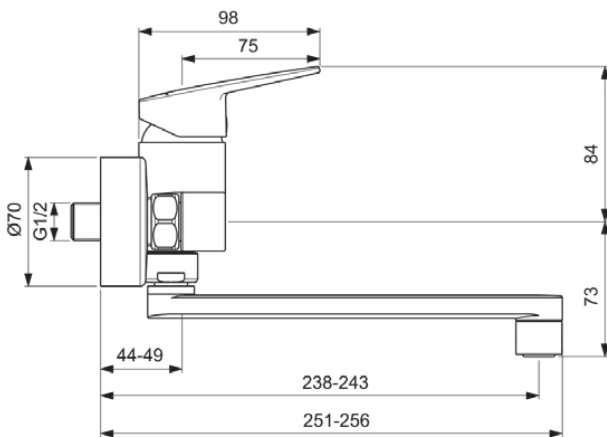

CERAPLAN

BD340AA

CERAPLAN | Keukenwandmengkraan 256x157 mm, 238 mm sprong uitloop in chroom afwerking, 12 l/min (3 bar) | Verborgen straalregelaar, Click technologie, EPD, FirmaFlow, SmartShine

Afbeelding & technische tekening

Algemene informatie

Productcategorie:	Keukenmengkranen
Producttype:	Keukenwandmengkraan
Merk:	Ideal Standard
Collectie:	CERAPLAN
Ontwerper:	Palomba Serafini Associati
Colour:	AA - Chroom
Afwerking van het oppervlak:	glanzend
Hoogte (mm):	157
Lengte / sprong (mm):	251 - 256
Bevestigingswijze:	S-koppelingen
Nettogewicht (kg):	1.71
EAN-code:	3800861105015

Kenmerken

Verborgen straalregelaar

Click technologie

EPD

FirmaFlow

SmartShine

Downloads

- [EPD](#)
- [Declaration of Conformity](#)
- [Installation Guide](#)
- [Spare Parts List](#)

Productnormen & certificeringen

Normen:	EN 248 | DIN 4109 | EN 817
Naam van het KIWA-certificaat:	K99067
Naam van het ACS-certificaat:	21 ACC LY 067_222
Naam van het BGCC-certificaat:	14-NURVSPSRB-4110
Aansluitdraad van de straalregelaar:	

Product specificaties

Aantal rozetten:	2
Aantal grepen:	1
BlueStart technologie:	Nee
Kleurcode:	AA
Kleuromschrijving:	chroom
Cool Body Technologie:	Nee
Afsluitbare S-koppelingen:	Nee
FirmaFlow mengpatroon:	Ja
Positie greep:	Bovenkant
Lagedrukmodel:	Nee