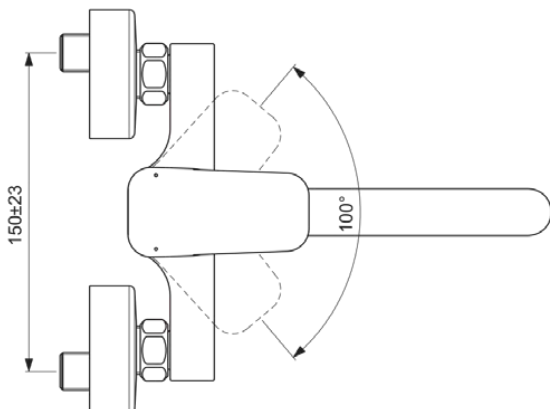

CERAPLAN

BD340AA

CERAPLAN | Keukenwandmengkraan 256x157 mm, 238 mm sprong uitloop in chroom afwerking, 12 l/min (3 bar) | Verborgen straalregelaar, Click technologie, EPD, FirmaFlow, SmartShine

Afbeelding & technische tekening

Algemene informatie

Productcategorie:	Keukenmengkranen
Producttype:	Keukenwandmengkraan
Merk:	Ideal Standard
Collectie:	CERAPLAN
Ontwerper:	Palomba Serafini Associati
Colour:	AA - Chroom
Afwerking van het oppervlak:	glanzend
Hoogte (mm):	157
Lengte / sprong (mm):	251 - 256
Bevestigingswijze:	S-koppelingen
Nettogewicht (kg):	1.71
EAN-code:	3800861105015

Kenmerken

Verborgen straalregelaar

Click technologie

EPD

FirmaFlow

SmartShine

Downloads

- [EPD](#)
- [Declaration of Conformity](#)
- [Installation Guide](#)
- [Spare Parts List](#)

Productnormen & certificeringen

Normen:	EN 248 | DIN 4109 | EN 817
Naam van het KIWA-certificaat:	K99067
Naam van het ACS-certificaat:	21 ACC LY 067_222
Naam van het BGCC-certificaat:	14-NURVSPSRB-4110
Aansluitdraad van de straalregelaar:	

Product specificaties

Aantal rozetten:	2
Aantal grepen:	1
BlueStart technologie:	Nee
Kleurcode:	AA
Kleuromschrijving:	chroom
Cool Body Technologie:	Nee
Afsluitbare S-koppelingen:	Nee
FirmaFlow mengpatroon:	Ja
Positie greep:	Bovenkant
Lagedrukmodel:	Nee