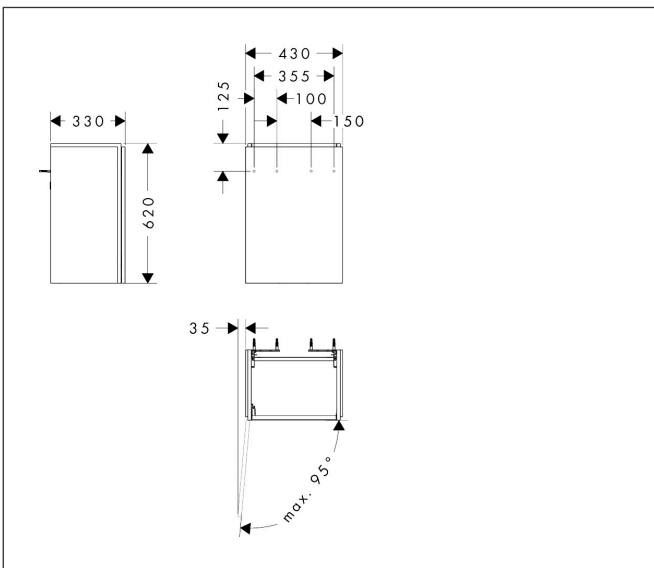

Merk	hansgrohe
Artikelnaam	Xilesa E badmeubel 430/330 voor fontein, scharnier links
Art.nr.	54245550
Oppervlakte	Cashmere Oak
Netto prijs	321,84 EUR

Product foto

Kenmerken

- basismateriaal meubels: 3-laags spaanplaat met hoge dichtheid
- oppervlaktmateriaal meubels: melamine directe coating
- MoistureProof: duurzaam materiaal dat lang mooi blijft
- met zijgreepopening
- type opening: deur
- 1 deur
- deurscharnier: links
- SoftClose, voor vloeiend en zacht sluiten
- wandmontage
- montagevoorwaarde: voorgemonteerd
- met bevestigingsmateriaal
- toilet wastafel moet apart besteld worden
- ruimtebesparende sifon (#54235000) is nodig voor de installatie en moet afzonderlijk worden besteld

Maat tekeningen

Technologie

Certificaat

Merk hansgrohe
 Artikelnaam **Xilesa E** badmeubel 430/330 voor fontein, scharnier links
 Art.nr. 54245550
 Oppervlakte Cashmere Oak
 Netto prijs 321,84 EUR

Benodigde onderdelen

Product foto	Artikelnaam	Art.nr.	Prijs
	hansgrohe Ruimtebesparende sifon voor wastafels 50 mm	54235000	39,60