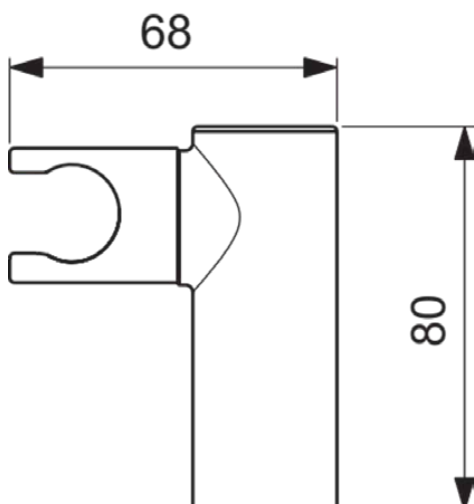

## B9847AA

IDEALRAIN PRO | Handdouchehouder 80x68x30 mm in chroom afwerking

### Algemene informatie

Productcategorie:	Douche toebehoren
Producttype:	Handdouchehouder
Merk:	Ideal Standard
Collectie:	IDEALRAIN PRO
Kleur:	AA - Chroom
Afwerking van het oppervlak:	glanzend
Hoogte (mm):	30
Breedte (mm):	80
Lengte / sprong (mm):	68
Bevestigingswijze:	Bevestigingsbouten
Nettogewicht (kg):	0.28
VVS:	738843504
EAN-code:	3800861030232