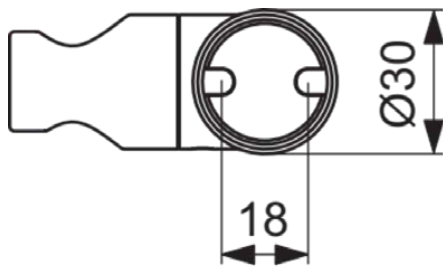

## B9847AA

IDEALRAIN PRO | Handdouchehouder 80x68x30 mm in chroom afwerking

### Algemene informatie

Productcategorie:	Douche toebehoren
Producttype:	Handdouchehouder
Merk:	Ideal Standard
Collectie:	IDEALRAIN PRO
Kleur:	AA - Chroom
Afwerking van het oppervlak:	glanzend
Hoogte (mm):	30
Breedte (mm):	80
Lengte / sprong (mm):	68
Bevestigingswijze:	Bevestigingsbouten
Nettogewicht (kg):	0.28
VVS:	738843504
EAN-code:	3800861030232