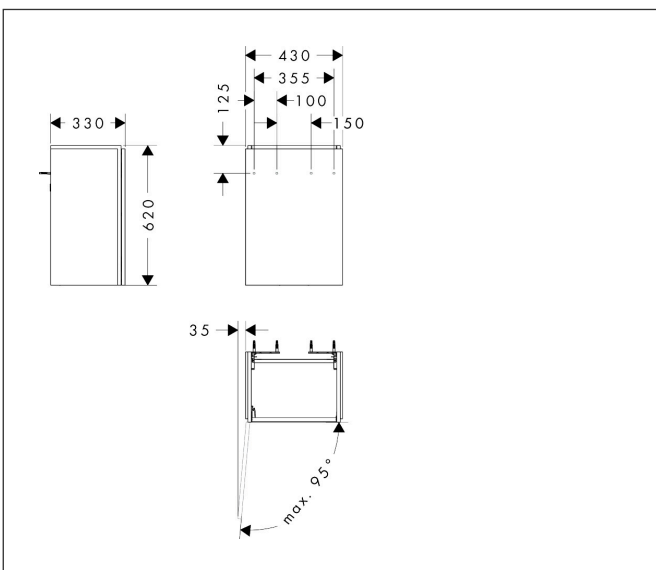

Merk	hansgrohe
Artikelnaam	<b>Xilesa E</b> badmeubel 430/330 voor fontein, scharnier links
Art.nr.	54245700
Oppervlakte	Mat wit
Netto prijs	321,84 EUR

## Maat tekeningen