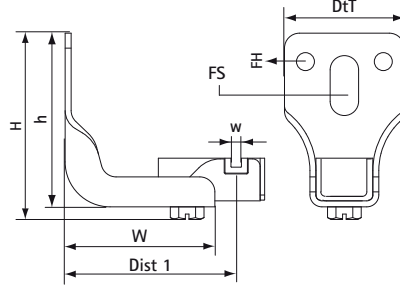

### Voordelen & kenmerken

- L-vormige beugel speciaal ontworpen voor de bodemondersteuning van een radiator
- Voorzien van voorgeboorde gaten van Ø6 mm en een sleufgat van 9,5 x 20 mm voor wandbevestiging
- Bevat een isolerend gevormd kanaal/klem (ongeveer 23 mm breed) dat is ontworpen om de onderrand of voet van de radiator stevig vast te houden en ongewenste geluiden te verminderen
- Instelbare afstand tot de muur
- Materiaal: staal, polyoxymethyleen
- Elektrolytisch verzinkt

Productnummer	Totale hoogte	Totale breedte	Totale diepte	Schroefmaat	Schroeflengte	Bevestigingssleuf	Hoogte
Referentie letter	H	W	DtT	ds	ls	FS	h
Eenheid beschrijving	mm	mm	mm		mm	mm	mm
0750100	61	72	40	M6	12	20x9,5	58