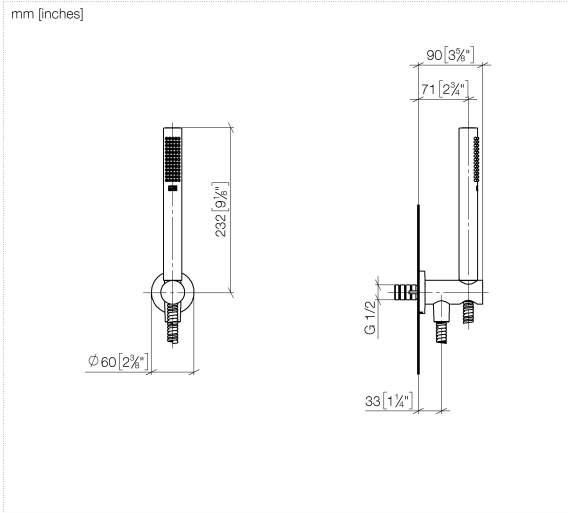

Schlauchbrausegarnitur mit integriertem Brausehalter FlowReduce - Light Gold SERIENSPEZIFISC
(PVD)

27 812 660 Produktversion ab 01.09.2025