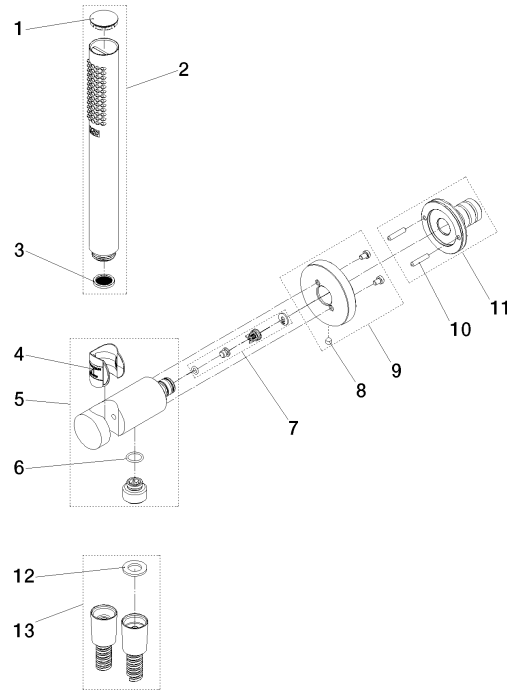

Technische Daten:

- Rosette Ø 60 mm
- Anschluss 1/2"

Hinweise:

- Dieses Produkt leistet einen Beitrag zur Erfüllung der Vorgaben von nachhaltigen Gebäudezertifizierungen, z.B. LEED®, BREEAM®, DGNB

	Light Gold (PVD)	27 812 660-26 0010
	Chrom	27 812 660-00 0010
	Platin gebürstet	27 812 660-06 0010
	Platin	27 812 660-08 0010
	Dark Chrome	27 812 660-19 0010
	Light Gold gebürstet (PVD)	27 812 660-27 0010
	Messing gebürstet (23kt Gold)	27 812 660-28 0010
	Schwarz matt	27 812 660-33 0010
	Gold gebürstet (PVD)	27 812 660-37 0010
	Dark Brass gebürstet (PVD)	27 812 660-39 0010
	Bronze gebürstet (PVD)	27 812 660-42 0010
	Champagne gebürstet (22kt Gold)	27 812 660-46 0010
	Champagne (22kt Gold)	27 812 660-47 0010
	Chrom gebürstet	27 812 660-93 0010
	Dark Platin gebürstet	27 812 660-99 0010

27 812 660 Produktversion ab 01.09.2025

Ersatzteilstückliste

Nr.	Artikelnummer	Benennung	Verbaumenge	Lieferzeit
9	90 27 66 029 00-26	Rosette Ø 60 x 9,5 mm - Light Gold (PVD)	1,00	20
3	09 23 01 039 90	Siebdichtung Ø 19 x 5,5 mm -	1,00	2
2	90 12 11 140 41-26	Stabhandbrause 6,8 l/min - Light Gold (PVD)	1,00	20
4	09 18 40 216 90	Hülse 29 x 32 x 29 mm -	1,00	2
5	90 11 03 137 00-26	Wandanschlussbogen mit Brausehalter inkl. Befestigungssatz Ø 33,5 x 93 mm - Light Gold (PVD)	1,00	20
11	04 31 11 115 00 90	Beutel m. Gewindestift M4 x 20 mm -	1,00	2
7	90 23 01 131 00 90	Rückflussverhinderer -	1,00	2
13	90 30 02 008 00-26	Schlauch mit Konus 1/2" x 1/2" x 1250 mm - Light Gold (PVD)	1,00	20
8	90 31 11 112 00 90	Befestigung Gewindestift M5 x 6 mm -	1,00	2
1	09 21 02 170-26	Kappe für Spülbrause Ø 26,6 x 5 mm - Light Gold (PVD)	1,00	20
6	09 14 10 213 90	O-Ring EPDM 70 12,0 x 1,5 mm -	1,00	2
10	90 24 03 325 00 90	Nippel	1,00	2
12	90 14 20 026 00 90	Dichtung 14 x 8 x 2 mm Centellen WS 3820 -	1,00	2