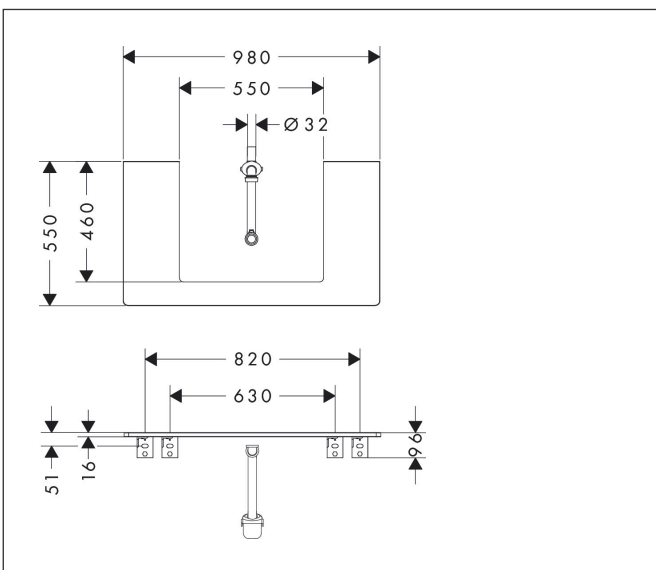

Merk	hansgrohe
Artikelnaam	Xelu Q console 980/550 met uitsparing in het midden voor inbouwastafel geslepen 600/480, High Gloss White
Art.nr.	54110050
Oppervlakte	High Gloss White
Netto prijs	355,85 EUR

Product foto

Kenmerken

- bestaat uit: console, ruimtebesparende sifon
- materiaal: 3-laags spaanplaat met hoge dichtheid
- oppervlaktemateriaal: laminaat (HPL)
- MoistureProof: duurzaam materiaal dat lang mooi blijft
- aantal wastafeluitsparingen: 1
- wastafeluitsparing: gecentreerd
- kracht van het materiaal: 16 mm
- 1 ruimtebesparende sifon met waterafdichting 50 mm
- wandmontage
- met bevestigingsmateriaal
- met uitsparing voor geslepen opzetwastafel
- geslepen opzetwastafel en badkamermeubel moeten apart worden besteld
- console kan alleen samen met badmeubel voor console worden gemonteerd

Maat tekeningen

Technologie

Certificaat

Merk	hansgrohe
Artikelnaam	Xelu Q console 980/550 met uitsparing in het midden voor inbouwwastafel geslepen 600/480, High Gloss White
Art.nr.	54110050
Oppervlakte	High Gloss White
Netto prijs	355,85 EUR

Benodigde onderdelen (naar keuze)

Product foto	Artikelnaam	Art.nr.	Prijs
	hansgrohe badmeubel High Gloss White 980/550 met 1 lade voor consoles met inbouwwastafel geslepen, Oppervlak greep:	54058700	833,41
	hansgrohe badmeubel High Gloss White 980/550 met 1 lade voor consoles met inbouwwastafel geslepen, Oppervlak greep:	54058000	833,41
	hansgrohe badmeubel High Gloss White 980/550 met 1 lade voor consoles met inbouwwastafel geslepen, Oppervlak greep:	54058670	833,41