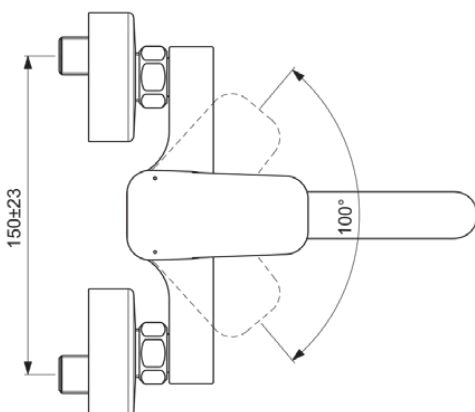

CERAPLAN

BD341AA

CERAPLAN | Keukenwandmengkraan 216x157 mm, 198 mm sprong uitloop in chroom afwerking, 12 l/min (3 bar) | Verborgen straalregelaar, Click technologie, EPD, FirmaFlow, SmartShine

Afbeelding & technische tekening

Algemene informatie

Productcategorie:	Keukenmengkranen
Producttype:	Keukenwandmengkraan
Merk:	Ideal Standard
Collectie:	CERAPLAN
Ontwerper:	Palomba Serafini Associati
Colour:	AA - Chroom
Afwerking van het oppervlak:	glanzend
Hoogte (mm):	157
Lengte / sprong (mm):	211 - 216
Bevestigingswijze:	S-koppelingen
Nettogewicht (kg):	1.69
EAN-code:	3800861105022