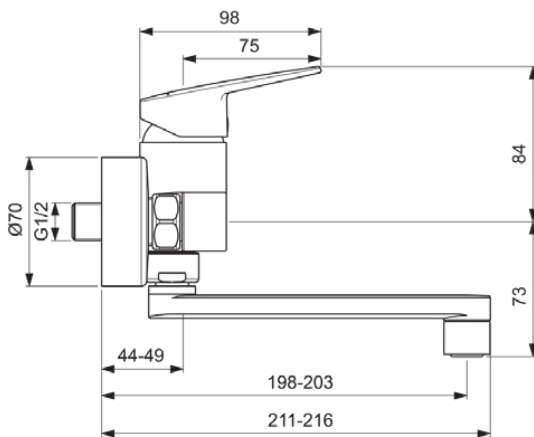

CERAPLAN

BD341AA

CERAPLAN | Keukenwandmengkraan 216x157 mm, 198 mm sprong uitloop in chroom afwerking, 12 l/min (3 bar) | Verborgen straalregelaar, Click technologie, EPD, FirmaFlow, SmartShine

Afbeelding & technische tekening

Algemene informatie

Productcategorie:	Keukenmengkranen
Producttype:	Keukenwandmengkraan
Merk:	Ideal Standard
Collectie:	CERAPLAN
Ontwerper:	Palomba Serafini Associati
Colour:	AA - Chroom
Afwerking van het oppervlak:	glanzend
Hoogte (mm):	157
Lengte / sprong (mm):	211 - 216
Bevestigingswijze:	S-koppelingen
Nettogewicht (kg):	1.69
EAN-code:	3800861105022