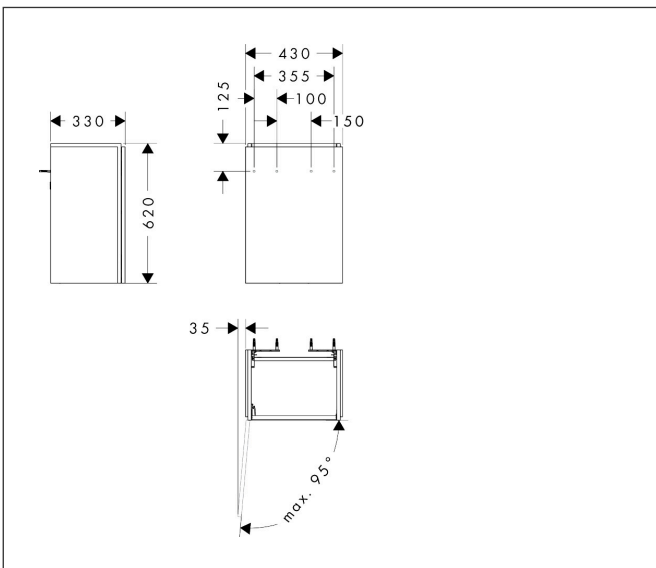

Merk	hansgrohe
Artikelnaam	<b>Xilesa E</b> badmeubel 430/330 voor fontein, scharnier links
Art.nr.	54245760
Oppervlakte	Slate Matt Grey
Netto prijs	321,84 EUR

## Maat tekeningen