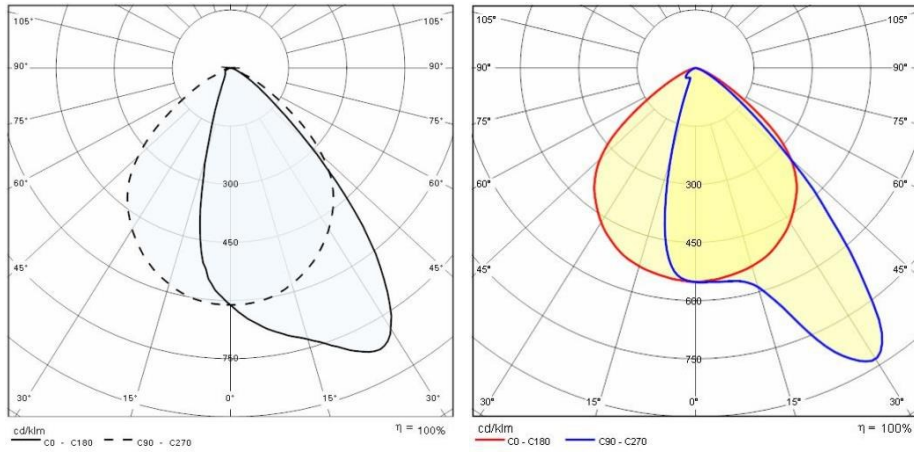

Fotometrische gegevens

Om een constante actualisering van haar producten te bevorderen, behoudt PERFORMANCE IN LIGHTING zich het recht voor om zonder voorafgaande kennisgeving, wijzigingen aan te brengen. Daarom is het altijd aan te raden om de laatste versie te lezen die op de website www.performanceinlighting.com is gepubliceerd. Geleverde lumenoutput en stroomverbruik, inclusief verliezen, zijn onderhevig aan een tolerantie van +/-7%. Tenzij anders vermeld, gelden de waarden bij een omgevingstemperatuur van 25°C. De garantievoorwaarden zijn beschikbaar op <https://www.performanceinlighting.com/qr/company/led-warranty>