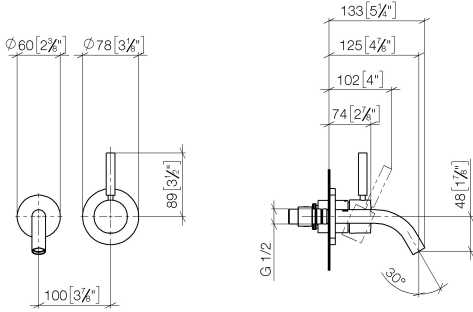

36 867 660

- Ausladung 125 mm
- starrer Auslauf
- runder luftangereicherter Strahl
- Bohrungsdurchmesser Auslauf 35 mm
- Bohrungsdurchmesser Einhandatterie 57 mm
- Rosette für Einhandatterie Ø 78 mm
- Rosette für Auslauf Ø 60 mm
- Durchfluss max. 5,7 l/min
- bleifrei
- Dieses Produkt leistet einen Beitrag zur Erfüllung der Vorgaben von nachhaltigen Gebäudezertifizierungen, z.B. LEED®, BREEAM®, DGNB

Benötigtes Zubehör

UP-Wand-Einhandatterie 35 816 970 90
Mischer rechts -
 • ACHTUNG: Nicht für UP-Montage geeignet. Anschluss über Eckventile, Befestigung über Verschraubung mit der Rückwand.

Benötigtes Zubehör

UP-Wand-Einhandatterie - 35 860 970 90
 • Min. Einbautiefe 75 mm
 • Max. Einbautiefe 95 mm

36 867 660

mm [inches]

Durchflussdiagramm

Codes & Standards

DIN 4109

ISO 3822

Scottish Water
Byelaws

UK Water Supply
Regulations

Ü-Zeichen

META Waschtisch-Wand-Einhandbatterie ohne Ablaufgarnitur - Dark Chrome

META

36 867 660

Zertifikate

WRAS_2107

LGA_38