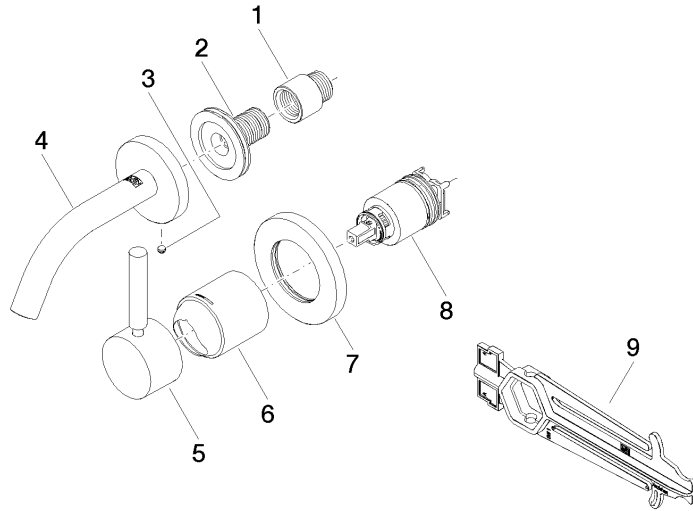

UP-Wand-Einhandatterie - 35 860 970 90
 • Min. Einbautiefe 75 mm
 • Max. Einbautiefe 95 mm

36 867 660

mm [inches]

Durchflussdiagramm

Codes & Standards

DIN 4109

ISO 3822

Scottish Water
Byelaws

UK Water Supply
Regulations

Ü-Zeichen

META Waschtisch-Wand-Einhandbatterie ohne Ablaufgarnitur - Dark Chrome

META

36 867 660

Zertifikate

WRAS_2107

LGA_38

36 867 660

Produktversion von 7/1/2023

META Waschtisch-Wand-Einhandbatterie ohne Ablaufgarnitur - Dark Chrome

META

36 867 660

Ersatzteilstückliste

Produktversion von 7/1/2023

| Nr. | Artikelnummer | Benennung | Verbaumenge | Lieferzeit |
|-----|--------------------|-----------------------------|-------------|------------|
| | 09 24 03 072 10 90 | Verlängerung 1/2" x 20 mm - | 9 | 2 |