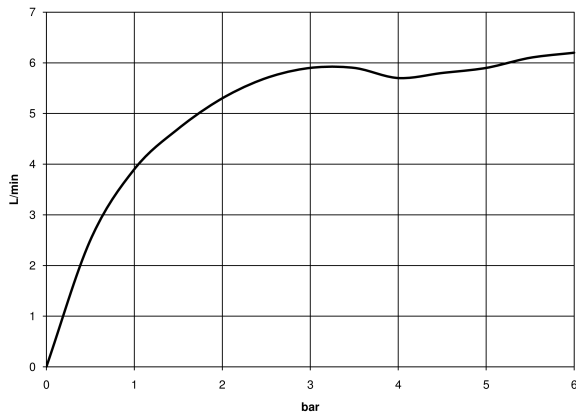

UP-Wand-Einhandatterie - 35 860 970 90
 • Min. Einbautiefe 75 mm
 • Max. Einbautiefe 95 mm

36 867 660

mm [inches]

Durchflussdiagramm

Codes & Standards

DIN 4109

ISO 3822

Scottish Water
Byelaws