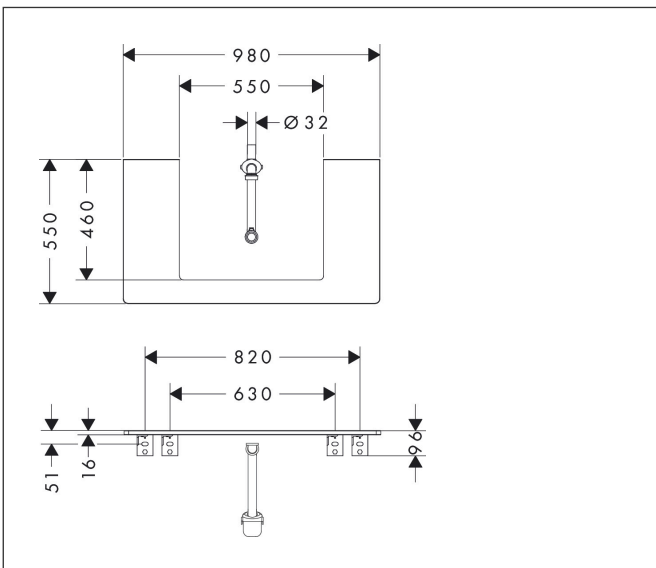

Merk	hansgrohe
Artikelnaam	Xelu Q console 980/550 met uitsparing in het midden voor inbouwastafel geslepen 600/480, High Gloss White
Art.nr.	54110230
Oppervlakte	Natural Oak
Netto prijs	355,85 EUR

Product foto

Kenmerken

- bestaat uit: console, ruimtebesparende sifon
- materiaal: 3-laags spaanplaat met hoge dichtheid
- oppervlaktemateriaal: laminaat (HPL)
- MoistureProof: duurzaam materiaal dat lang mooi blijft
- aantal wastafeluitsparingen: 1
- wastafeluitsparing: gecentreerd
- kracht van het materiaal: 16 mm
- 1 ruimtebesparende sifon met waterafdichting 50 mm
- wandmontage
- met bevestigingsmateriaal
- met uitsparing voor geslepen opzetwastafel
- geslepen opzetwastafel en badkamermeubel moeten apart worden besteld
- console kan alleen samen met badmeubel voor console worden gemonteerd

Maat tekeningen

Technologie

Certificaat

Merk	hansgrohe
Artikelnaam	Xelu Q console 980/550 met uitsparing in het midden voor inbouwwastafel geslepen 600/480, High Gloss White
Art.nr.	54110230
Oppervlakte	Natural Oak
Netto prijs	355,85 EUR