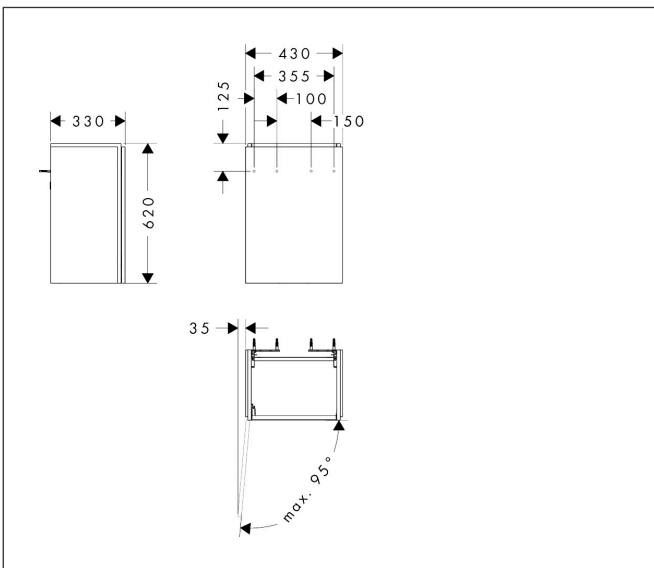

Merk	hansgrohe
Artikelnaam	<b>Xilesa E</b> badmeubel 430/330 voor fontein, scharnier links
Art.nr.	54245780
Oppervlakte	Sand Matt Beige
Netto prijs	321,84 EUR

## Maat tekeningen