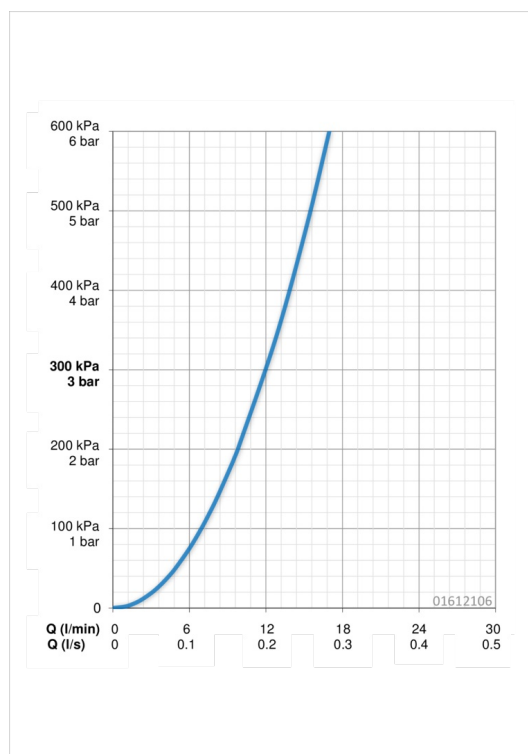

Technische gegevens

Doorstromingseigenschappen

Doorstroomhoeveelheid bij 3 bar **12.0 l/min**

Technische eigenschappen

DN-maat **DN15**
 Warmwatertoevoer **max. +80°C**
 Werkdruk **0.5-10 bar**
 Aansluitmaat **Ø10**

Voorschriften

EN-norm **EN 817**

Typegoedkeuringen

DVGW **NW-6506CR0028**
 ACS **16 ACC NY 271**

Reserveonderdelen

SP01612103

	Naam	Code
1	Lange hendel, L=149	02440005
1	Lange hendel, L=143	02450006
1	Hendel, L=93 mm	59914072
1.1	Schroef, M5x8, SW2,5	59904755
1.2	Joint klassiek uitloop	59904778
2	Kap	59914069
3	Schroefring, M50x1, SW45	59914070
3.1	O-ring, d 46 X d 2	59912470
4	Binnenwerk , 4.8 Classic	59911437
4.1	Adjustment ring	59904759
5.1	Trekstang	59912505
5.11	Koppelingsbuisdeel], L=430, M10x1	59912550
5.13	O-ring, d 7,65 x d 1,78	59902337
5.14	Bevestigingsschroeven, M8x1, L=140	59912474
5.2	Gewrichtstuk	59904624
5.3	Wasser	59913653
5.5	Fixing plate	59904765
5.6	Schroef, M8x1, SW13	59904766
5.7	Bevestigingsset	59910749
5.8	Installation coupling pair	59911791
6	Mousseur, M24x1 A (2013-) Laminar PL-HC-STD	59914054
7	Wastegarnituur	59904620