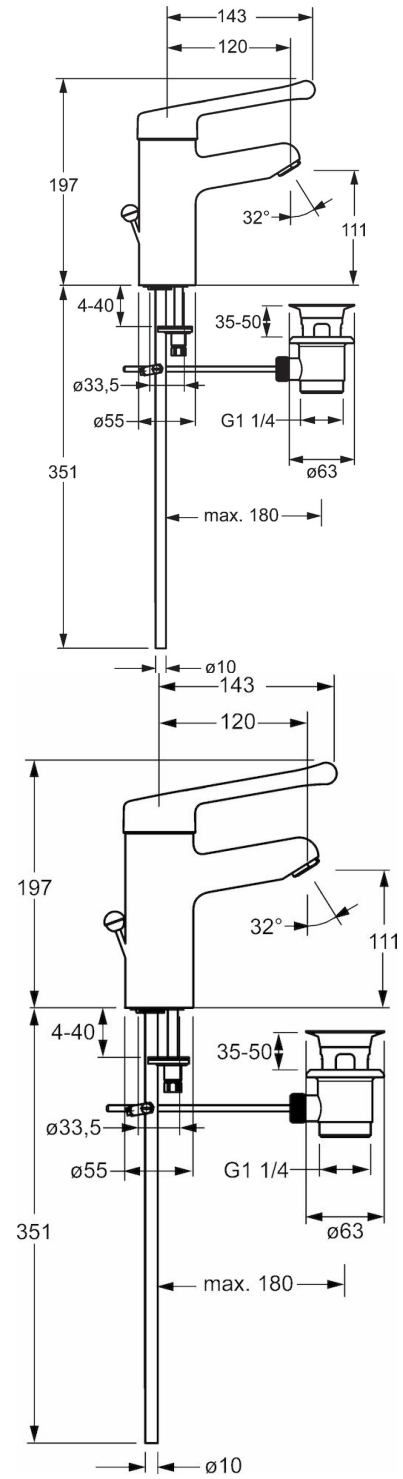

HANSAMEDIPRO
WASTAFELKRAAN
 01612106
EAN: 4015474266841

- Gezondheid en verzorging
- Eengreeps
- Chroom
- Vaste uitloop
- Kristalheldere laminaire straal
- Lange hendel, Hendel met warm-koud-aanduiding, Eengreeps bediend
- Afvoergarnituur met trekstang
- Temperatuurbegrenzer, Temperatuurbegrenzer (achteraf instelbaar)
- \varnothing 48 mm keramisch binnenwerk voor debiet en temperatuur instelling
- Koperen aansluitpijpen
- Oppervlakte met watercontact zonder nikkelcoating, Oppervlakken in contact met drinkwater bevatten minder dan 0,3% lood, Kraanhuis gemaakt van DZR messing, Rapid-montagesysteem

Technische gegevens

Doorstromingseigenschappen

Doorstroomhoeveelheid bij 3 bar **12.0 l/min**

Technische eigenschappen

DN-maat **DN15**
 Warmwatertoevoer **max. +80°C**
 Werkdruk **0.5-10 bar**
 Aansluitmaat **Ø10**

Voorschriften

EN-norm **EN 817**

Typegoedkeuringen

DVGW **NW-6506CR0028**
 ACS **16 ACC NY 271**

Reserveonderdelen

SP01612103

	Naam	Code
1	Lange hendel, L=149	02440005
1	Lange hendel, L=143	02450006
1	Hendel, L=93 mm	59914072
1.1	Schroef, M5x8, SW2,5	59904755
1.2	Joint klassiek uitloop	59904778
2	Kap	59914069
3	Schroefring, M50x1, SW45	59914070
3.1	O-ring, d 46 X d 2	59912470
4	Binnenwerk , 4.8 Classic	59911437
4.1	Adjustment ring	59904759
5.1	Trekstang	59912505
5.11	Koppelingsbuisdeel], L=430, M10x1	59912550
5.13	O-ring, d 7,65 x d 1,78	59902337
5.14	Bevestigingsschroeven, M8x1, L=140	59912474
5.2	Gewrichtstuk	59904624
5.3	Wasser	59913653
5.5	Fixing plate	59904765
5.6	Schroef, M8x1, SW13	59904766
5.7	Bevestigingsset	59910749
5.8	Installation coupling pair	59911791
6	Mousseur, M24x1 A (2013-) Laminar PL-HC-STD	59914054
7	Wastegarnituur	59904620