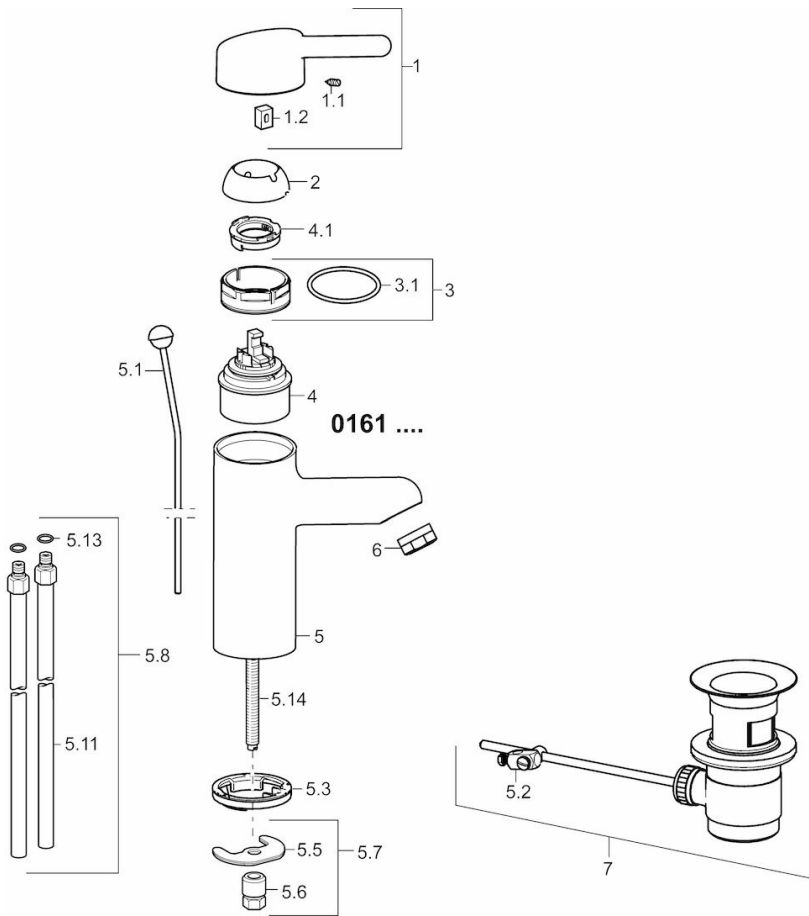

HANSAMEDIPRO
WASTAFELKRAAN
 01612106
EAN: 4015474266841

- Gezondheid en verzorging
- Eengreeps
- Chroom
- Vaste uitloop
- Kristalheldere laminaire straal
- Lange hendel, Hendel met warm-koud-aanduiding, Eengreeps bediend
- Afvoergarnituur met trekstang
- Temperatuurbegrenzer, Temperatuurbegrenzer (achteraf instelbaar)
- \varnothing 48 mm keramisch binnenwerk voor debiet en temperatuur instelling
- Koperen aansluitpijpen
- Oppervlakte met watercontact zonder nikkelcoating, Oppervlakken in contact met drinkwater bevatten minder dan 0,3% lood, Kraanhuis gemaakt van DZR messing, Rapid-montagesysteem

Technische gegevens

Doorstromingseigenschappen

Doorstroomhoeveelheid bij 3 bar **12.0 l/min**

Technische eigenschappen

DN-maat **DN15**
 Warmwatertoevoer **max. +80°C**
 Werkdruk **0.5-10 bar**
 Aansluitmaat **Ø10**

Voorschriften

EN-norm **EN 817**

Typegoedkeuringen

DVGW **NW-6506CR0028**
 ACS **16 ACC NY 271**

Reserveonderdelen

SP01612103

	Naam	Code
1	Lange hendel, L=149	02440005
1	Lange hendel, L=143	02450006
1	Hendel, L=93 mm	59914072
1.1	Schroef, M5x8, SW2,5	59904755
1.2	Joint klassiek uitloop	59904778
2	Kap	59914069
3	Schroefring, M50x1, SW45	59914070
3.1	O-ring, d 46 X d 2	59912470
4	Binnenwerk , 4.8 Classic	59911437
4.1	Adjustment ring	59904759
5.1	Trekstang	59912505
5.11	Koppelingsbuisdeel], L=430, M10x1	59912550
5.13	O-ring, d 7,65 x d 1,78	59902337
5.14	Bevestigingsschroeven, M8x1, L=140	59912474
5.2	Gewrichtstuk	59904624
5.3	Wasser	59913653
5.5	Fixing plate	59904765
5.6	Schroef, M8x1, SW13	59904766
5.7	Bevestigingsset	59910749
5.8	Installation coupling pair	59911791
6	Mousseur, M24x1 A (2013-) Laminar PL-HC-STD	59914054
7	Wastegarnituur	59904620