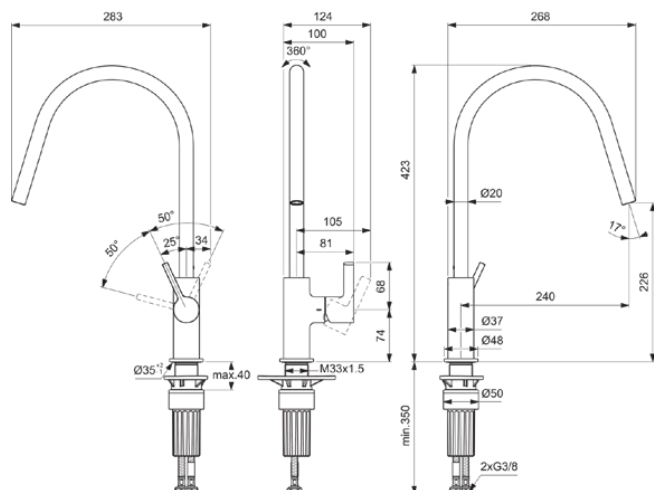

GUSTO

BD408AA

GUSTO | Keukenmengkraan 105x287x422 mm, 238 mm sprong uitloop in chroom afwerking, 9 l/min (3 bar) | EasyFix+, Volumestroom gelijkrichter, Verborgen straalregelaar, FirmaFlow, SmartShine

Afbeelding & technische tekening

Algemene informatie

Productcategorie:	Keukenmengkranen
Producttype:	Keukenmengkraan
Merk:	Ideal Standard
Collectie:	GUSTO
Ontwerper:	Palomba Serafini Associati
Colour:	AA - Chroom
Afwerking van het oppervlak:	glanzend
Hoogte (mm):	422
Breedte (mm):	105
Lengte / sprong (mm):	287
Bevestigingswijze:	EasyFix+
Nettogewicht (kg):	1.62
EAN-code:	3800861108573

GUSTO

BD408AA

GUSTO | Keukenmengkraan 105x287x422 mm, 238 mm sprong uitloop in chroom afwerking, 9 l/min (3 bar) | EasyFix+, Volumestroom gelijkrichter, Verborgen straalregelaar, FirmaFlow, SmartShine

Product specificaties