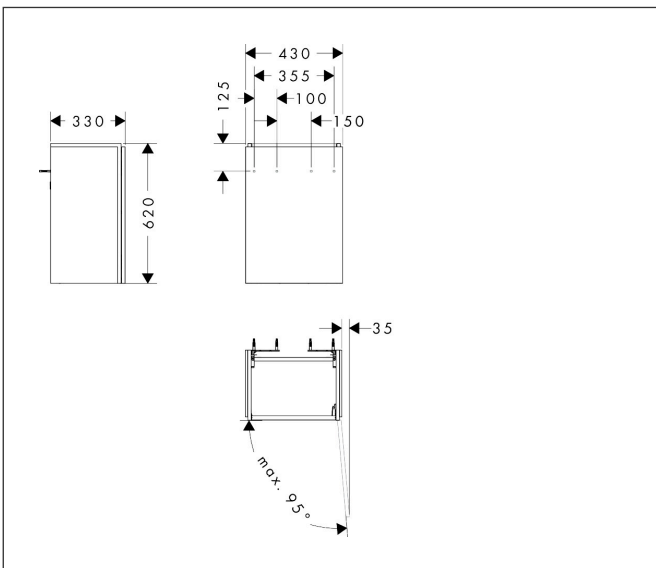

Merk	hansgrohe
Artikelnaam	Xilesa E badmeubel 430/330 voor fontein, scharnier rechts
Art.nr.	54246550
Oppervlakte	Cashmere Oak
Netto prijs	321,84 EUR

Product foto

Kenmerken

- basismateriaal meubels: 3-laags spaanplaat met hoge dichtheid
- oppervlaktemateriaal meubels: melamine directe coating
- MoistureProof: duurzaam materiaal dat lang mooi blijft
- met zijgreepopening
- type opening: deur
- 1 deur
- deurscharnier: rechts
- SoftClose, voor vloeiend en zacht sluiten
- wandmontage
- montagevoorwaarde: voorgemonteerd
- met bevestigingsmateriaal
- toilet wastafel moet apart besteld worden
- ruimtebesparende sifon (#54235000) is nodig voor de installatie en moet afzonderlijk worden besteld

Maat tekeningen

Technologie

Certificaat

Merk hansgrohe
 Artikelnaam **Xilesa E** badmeubel 430/330 voor fontein, scharnier rechts
 Art.nr. 54246550
 Oppervlakte Cashmere Oak
 Netto prijs 321,84 EUR

Benodigde onderdelen

Product foto	Artikelnaam	Art.nr.	Prijs
	hansgrohe Ruimtebesparende sifon voor wastafels 50 mm	54235000	39,60