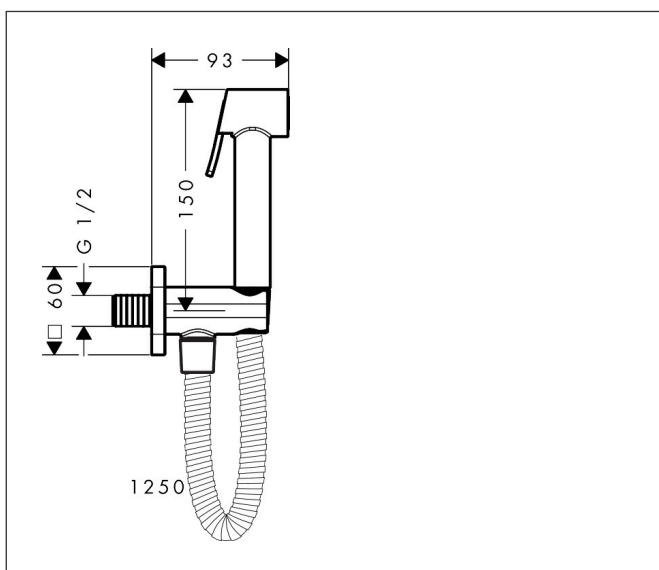

Merk	AXOR
Artikelnaam	AXOR Bidette Showers Bidette handdouche 1jet softsquare voor koud water met wandhouder en doucheslang 125cm
Art.nr.	29241000
Oppervlakte	chrom
Netto prijs	280,00 EUR

Product foto

Kenmerken

- bestaat uit: bidet handdouche, douchehouder met geïntegreerde stopkraan, metalen doucheslang
- diameter handdouche 28 mm
- niet geschikt voor gebruik in landen met een geldige EN 1717
- straalplaat voor reiniging afneembaar
- trekkerbediening om de doorstroomhoeveelheid/straalhardheid aan te passen
- doucheslang met conische moer aan beide uiteinden
- meedraaiende wartel aan beide zijden tegen verdraaien van de doucheslang
- lengte doucheslang: 1250 mm
- aansluiting: G $\frac{1}{2}$
- met terugslagklep
- afspoelbare filterring
- materiaal: metaal
- niet intrinsiek veilig tegen terugstroming

Maat tekeningen

Technologie

Merk AXOR
Artikelnaam **AXOR Bidette Showers** Bidette handdouche 1jet softsquare voor koud water met wandhouder en doucheslang 125cm
Art.nr. 29241000
Oppervlakte chroom
Netto prijs 280,00 EUR