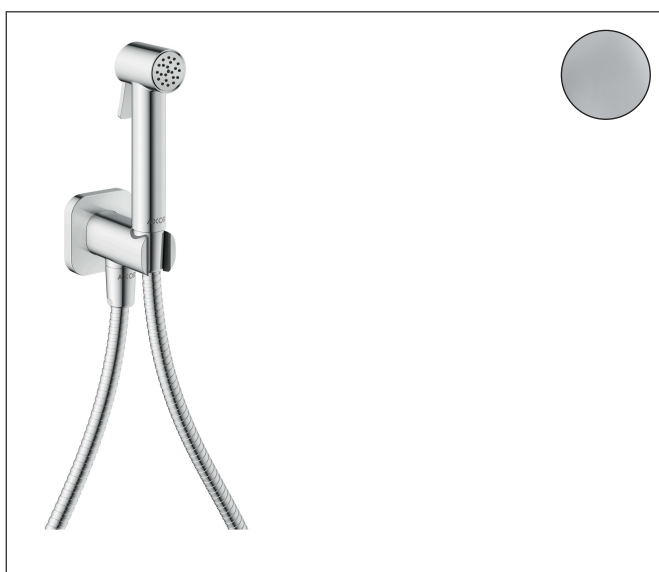

Merk	AXOR
Artikelnaam	AXOR Bidette Showers Bidette handdouche 1jet softsquare voor koud water met wandhouder en doucheslang 125cm
Art.nr.	29241000
Oppervlakte	chrom
Netto prijs	280,00 EUR

Product foto

Kenmerken

- bestaat uit: bidet handdouche, douchehouder met geïntegreerde stopkraan, metalen doucheslang
- diameter handdouche 28 mm
- niet geschikt voor gebruik in landen met een geldige EN 1717
- straalplaat voor reiniging afneembaar
- trekkerbediening om de doorstroomhoeveelheid/straalhardheid aan te passen
- doucheslang met conische moer aan beide uiteinden
- meedraaiende wartel aan beide zijden tegen verdraaien van de doucheslang
- lengte doucheslang: 1250 mm
- aansluiting: G $\frac{1}{2}$
- met terugslagklep
- afspoelbare filterring
- materiaal: metaal
- niet intrinsiek veilig tegen terugstroming

Maat tekeningen

Technologie

Merk AXOR
Artikelnaam **AXOR Bidette Showers** Bidette handdouche 1jet softsquare voor koud water met wandhouder en doucheslang 125cm
Art.nr. 29241000
Oppervlakte chroom
Netto prijs 280,00 EUR