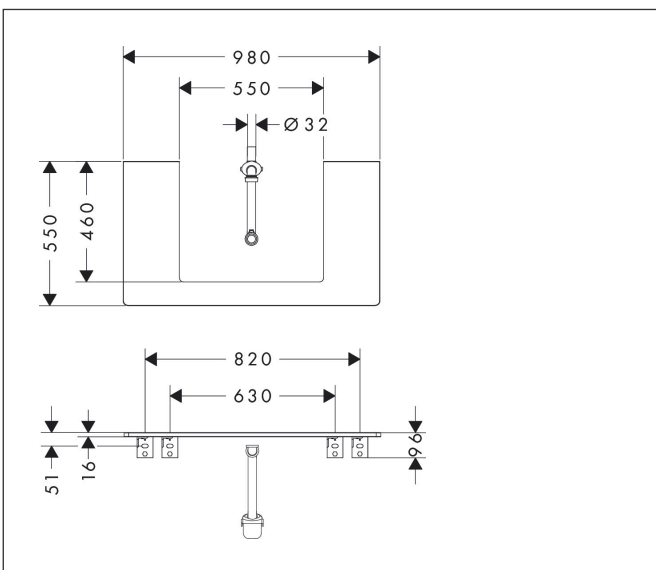

Merk	hansgrohe
Artikelnaam	Xelu Q console 980/550 met uitsparing in het midden voor inbouwastafel geslepen 600/480, High Gloss White
Art.nr.	54110910
Oppervlakte	Diamond Matt Grey
Netto prijs	355,85 EUR

Product foto

Kenmerken

- bestaat uit: console, ruimtebesparende sifon
- materiaal: 3-laags spaanplaat met hoge dichtheid
- oppervlaktemateriaal: laminaat (HPL)
- SmoothSurface: glad en effen voor een geweldig gevoel
- AntiFingerprint: oplossing tegen vingerafdrukken
- MoistureProof: duurzaam materiaal dat lang mooi blijft
- aantal wastafeluitsparingen: 1
- wastafeluitsparing: gecentreerd
- kracht van het materiaal: 16 mm
- 1 ruimtebesparende sifon met waterafdichting 50 mm
- wandmontage
- met bevestigingsmateriaal
- met uitsparing voor geslepen opzetwastafel
- geslepen opzetwastafel en badkamermeubel moeten apart worden besteld
- console kan alleen samen met badmeubel voor console worden gemonteerd

Maat tekeningen

Technologie

Certificaat

Merk	hansgrohe
Artikelnaam	Xelu Q console 980/550 met uitsparing in het midden voor inbouwwastafel geslepen 600/480, High Gloss White
Art.nr.	54110910
Oppervlakte	Diamond Matt Grey
Netto prijs	355,85 EUR