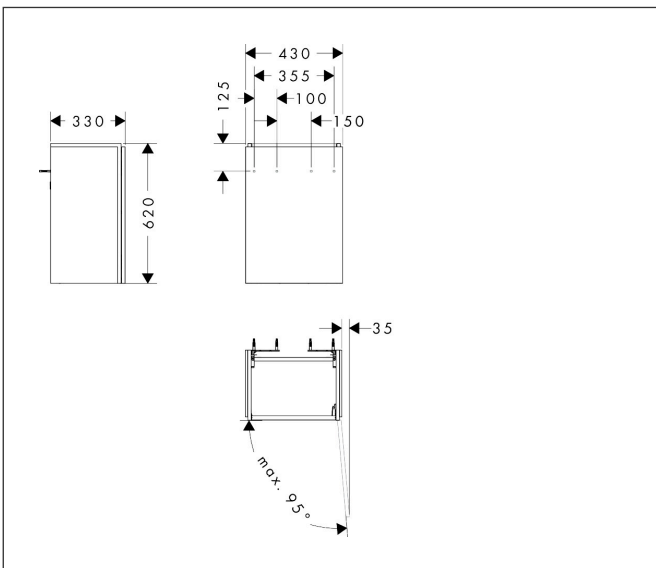

Merk	hansgrohe
Artikelnaam	Xilesa E badmeubel 430/330 voor fontein, scharnier rechts
Art.nr.	54246700
Oppervlakte	Mat wit
Netto prijs	321,84 EUR

Product foto

Kenmerken

- basismateriaal meubels: vezelplaat van gemiddelde dichtheid (MDF)
- oppervlaktemateriaal meubels: lak
- MoistureProof: duurzaam materiaal dat lang mooi blijft
- met zijgreepopening
- type opening: deur
- 1 deur
- deurscharnier: rechts
- SoftClose, voor vloeiend en zacht sluiten
- wandmontage
- montagevoorwaarde: voorgemonteerd
- met bevestigingsmateriaal
- toilet wastafel moet apart besteld worden
- ruimtebesparende sifon (#54235000) is nodig voor de installatie en moet afzonderlijk worden besteld

Maat tekeningen

Technologie

Certificaat

Merk	hansgrohe
Artikelnaam	Xilesa E badmeubel 430/330 voor fontein, scharnier rechts
Art.nr.	54246700
Oppervlakte	Mat wit
Netto prijs	321,84 EUR

Benodigde onderdelen

Product foto	Artikelnaam	Art.nr.	Prijs
	hansgrohe Ruimtebesparende sifon voor wastafels 50 mm	54235000	39,60