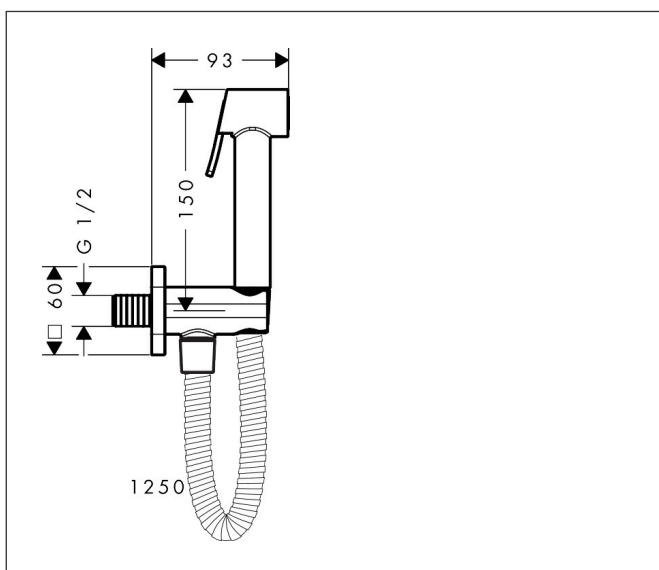

Merk	AXOR
Artikelnaam	AXOR Bidette Showers Bidette handdouche 1jet softsquare voor koud water met wandhouder en doucheslang 125cm
Art.nr.	29241140
Oppervlakte	Brushed Bronze
Netto prijs	420,00 EUR

Product foto

Kenmerken

- bestaat uit: bidet handdouche, douchehouder met geïntegreerde stopkraan, metalen doucheslang
- diameter handdouche 28 mm
- niet geschikt voor gebruik in landen met een geldige EN 1717
- straalplaat voor reiniging afneembaar
- trekkerbediening om de doorstroomhoeveelheid/straalhardheid aan te passen
- doucheslang met conische moer aan beide uiteinden
- meedraaiende wartel aan beide zijden tegen verdraaien van de doucheslang
- lengte doucheslang: 1250 mm
- aansluiting: G $\frac{1}{2}$
- met terugslagklep
- afspoelbare filterring
- materiaal: metaal
- niet intrinsiek veilig tegen terugstroming

Maat tekeningen

Technologie

Merk AXOR
 Artikelnaam **AXOR Bidette Showers** Bidette handdouche 1jet softsquare voor koud water met wandhouder en doucheslang 125cm
 Art.nr. 29241140
 Oppervlakte Brushed Bronze
 Netto prijs 420,00 EUR