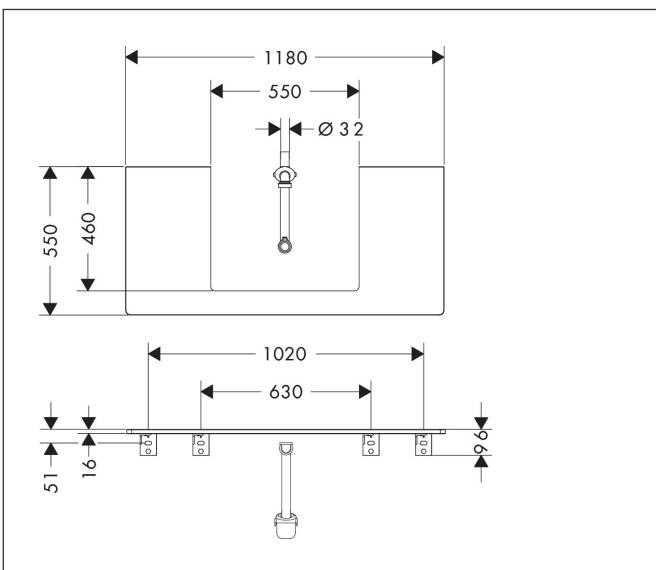

Merk	hansgrohe
Artikelnaam	Xelu Q console 1180/550 met uitsparing in het midden voor inbouw wastafel geslepen 600/480, High Gloss White
Art.nr.	54111050
Oppervlakte	High Gloss White
Netto prijs	408,08 EUR

Product foto

Kenmerken

- bestaat uit: console, ruimtebesparende sifon
- materiaal: 3-laags spaanplaat met hoge dichtheid
- oppervlaktemateriaal: laminaat (HPL)
- MoistureProof: duurzaam materiaal dat lang mooi blijft
- aantal wastafeluitsparingen: 1
- wastafeluitsparing: gecentreerd
- kracht van het materiaal: 16 mm
- 1 ruimtebesparende sifon met waterafdichting 50 mm
- wandmontage
- met bevestigingsmateriaal
- met uitsparing voor geslepen opzetwastafel
- geslepen opzetwastafel en badkamermeubel moeten apart worden besteld
- console kan alleen samen met badmeubel voor console worden gemonteerd

Maat tekeningen

Technologie

Certificaat

Merk	hansgrohe
Artikelnaam	Xelu Q console 1180/550 met uitsparing in het midden voor inbouwwastafel geslepen 600/480, High Gloss White
Art.nr.	54111050
Oppervlakte	High Gloss White
Netto prijs	408,08 EUR

Benodigde onderdelen (naar keuze)

Product foto	Artikelnaam	Art.nr.	Prijs
	hansgrohe badmeubel High Gloss White 1180/550 met 1 lade voor consoles met inbouwwastafel geslepen, Oppervlak greep:	54062670	895,81
	hansgrohe badmeubel High Gloss White 1180/550 met 1 lade voor consoles met inbouwwastafel geslepen, Oppervlak greep:	54062700	895,81
	hansgrohe badmeubel High Gloss White 1180/550 met 1 lade voor consoles met inbouwwastafel geslepen, Oppervlak greep:	54062000	895,81