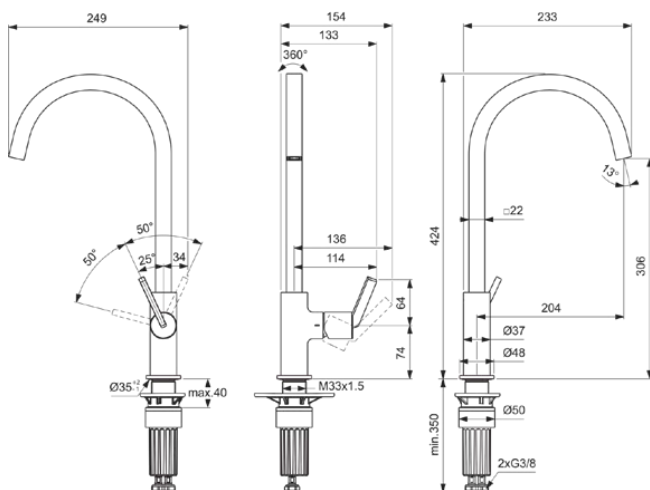

GUSTO

BD411AA

GUSTO | Keukenmengkraan 160x254x424 mm, 204 mm sprong uitloop in chroom afwerking, 8.3 l/min (3 bar) | EasyFix+, Volumestroom gelijkrichter, Verborgene straalregelaar, FirmaFlow, SmartShine

Afbeelding & technische tekening

Algemene informatie

Productcategorie:	Keukenmengkranen
Producttype:	Keukenmengkraan
Merk:	Ideal Standard
Collectie:	GUSTO
Ontwerper:	Palomba Serafini Associati
Colour:	AA - Chroom
Afwerking van het oppervlak:	glanzend
Hoogte (mm):	424
Breedte (mm):	160
Lengte / sprong (mm):	254
Bevestigingswijze:	EasyFix+
Nettogewicht (kg):	1.71
EAN-code:	3800861108603