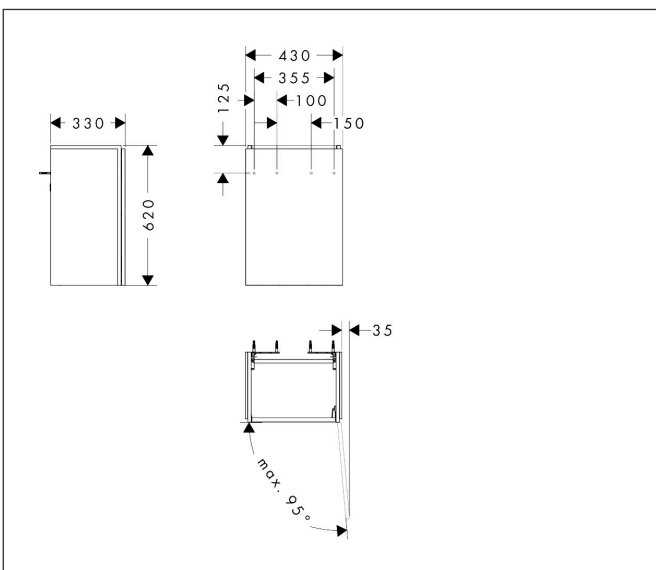

Merk	hansgrohe
Artikelnaam	Xilesa E badmeubel 430/330 voor fontein, scharnier rechts
Art.nr.	54246760
Oppervlakte	Slate Matt Grey
Netto prijs	321,84 EUR

Product foto

Kenmerken

- basismateriaal meubels: vezelplaat van gemiddelde dichtheid (MDF)
- oppervlaktemateriaal meubels: lak
- MoistureProof: duurzaam materiaal dat lang mooi blijft
- met zijgreepopening
- type opening: deur
- 1 deur
- deurscharnier: rechts
- SoftClose, voor vloeiend en zacht sluiten
- wandmontage
- montagevoorwaarde: voorgemonteerd
- met bevestigingsmateriaal
- toilet wastafel moet apart besteld worden
- ruimtebesparende sifon (#54235000) is nodig voor de installatie en moet afzonderlijk worden besteld

Maat tekeningen

Technologie

Certificaat

Merk hansgrohe
 Artikelnaam **Xilesa E** badmeubel 430/330 voor fontein, scharnier rechts
 Art.nr. 54246760
 Oppervlakte Slate Matt Grey
 Netto prijs 321,84 EUR

Benodigde onderdelen

Product foto	Artikelnaam	Art.nr.	Prijs
	hansgrohe Ruimtebesparende sifon voor wastafels 50 mm	54235000	39,60