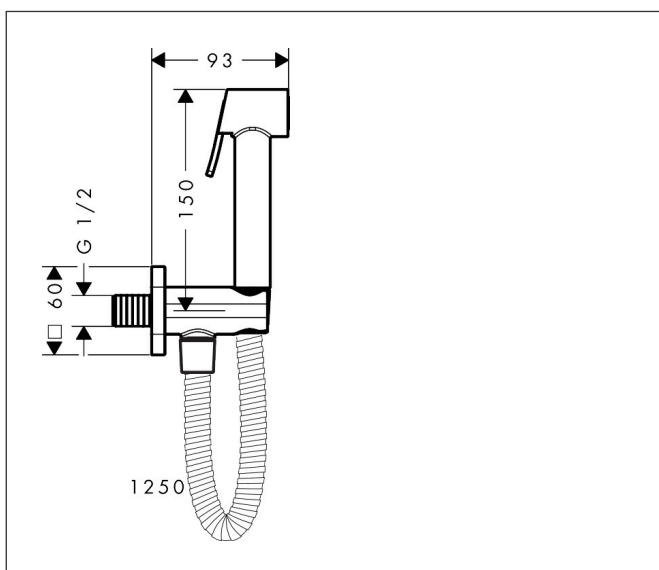

Merk	AXOR
Artikelnaam	<b>AXOR Bidette Showers</b> Bidette handdouche 1jet softsquare voor koud water met wandhouder en doucheslang 125cm
Art.nr.	29241340
Oppervlakte	Brushed Black Chrome
Netto prijs	420,00 EUR

## Kenmerken

- bestaat uit: bidet handdouche, douchehouder met geïntegreerde stopkraan, metalen doucheslang
- diameter handdouche 28 mm
- niet geschikt voor gebruik in landen met een geldige EN 1717
- straalplaat voor reiniging afneembaar
- trekkerbediening om de doorstroomhoeveelheid/straalhardheid aan te passen
- doucheslang met conische moer aan beide uiteinden
- meedraaiende wartel aan beide zijden tegen verdraaien van de doucheslang
- lengte doucheslang: 1250 mm
- aansluiting: G 1/2
- met terugslagklep
- afspoelbare filtering
- materiaal: metaal
- niet intrinsiek veilig tegen terugstroming

## Maat tekeningen

## Technologie

Merk AXOR  
 Artikelnaam **AXOR Bidette Showers** Bidette handdouche 1jet softsquare voor koud water met wandhouder en doucheslang 125cm  
 Art.nr. 29241340  
 Oppervlakte Brushed Black Chrome  
 Netto prijs 420,00 EUR