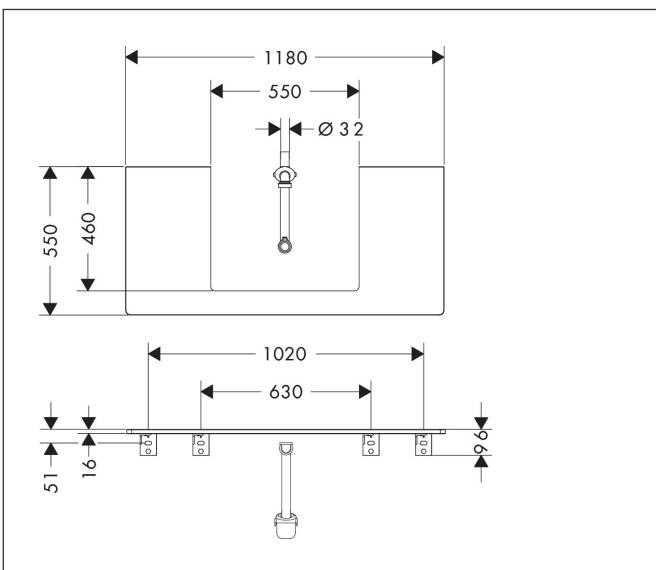

Maat tekeningen

Technologie

Certificaat