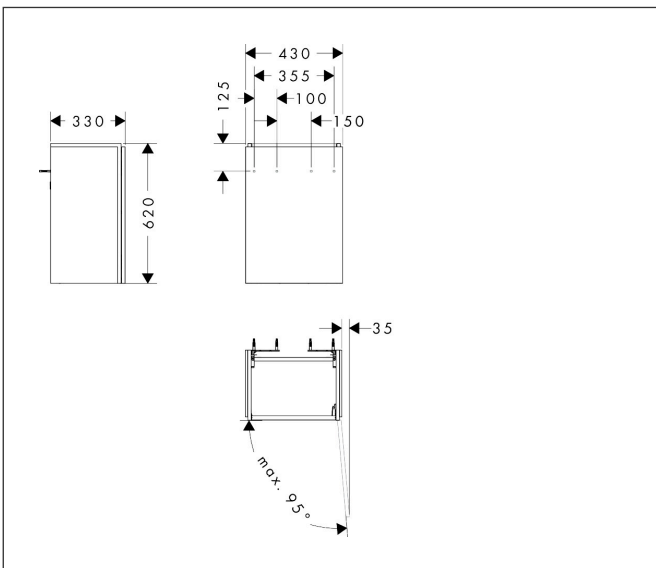

Merk	hansgrohe
Artikelnaam	Xilesa E badmeubel 430/330 voor fontein, scharnier rechts
Art.nr.	54246780
Oppervlakte	Sand Matt Beige
Netto prijs	321,84 EUR

Product foto

Kenmerken

- basismateriaal meubels: vezelplaat van gemiddelde dichtheid (MDF)
- oppervlaktemateriaal meubels: lak
- MoistureProof: duurzaam materiaal dat lang mooi blijft
- met zijgreepopening
- type opening: deur
- 1 deur
- deurscharnier: rechts
- SoftClose, voor vloeiend en zacht sluiten
- wandmontage
- montagevoorwaarde: voorgemonteerd
- met bevestigingsmateriaal
- toilet wastafel moet apart besteld worden
- ruimtebesparende sifon (#54235000) is nodig voor de installatie en moet afzonderlijk worden besteld

Maat tekeningen

Technologie

Certificaat

Merk hansgrohe
 Artikelnaam **Xilesa E** badmeubel 430/330 voor fontein, scharnier rechts
 Art.nr. 54246780
 Oppervlakte Sand Matt Beige
 Netto prijs 321,84 EUR

Benodigde onderdelen

Product foto	Artikelnaam	Art.nr.	Prijs
	hansgrohe Ruimtebesparende sifon voor wastafels 50 mm	54235000	39,60