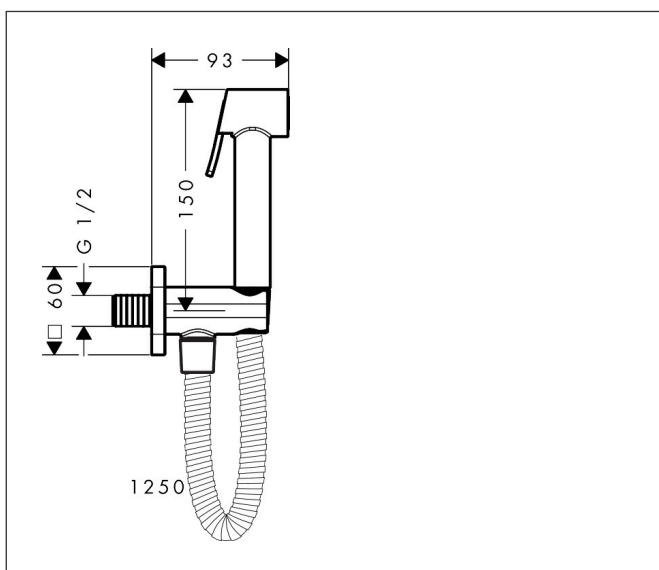

Merk	AXOR
Artikelnaam	AXOR Bidette Showers Bidette handdouche 1jet softsquare voor koud water met wandhouder en doucheslang 125cm
Art.nr.	29241820
Oppervlakte	Brushed Nickel
Netto prijs	420,00 EUR

Product foto

Kenmerken

- bestaat uit: bidet handdouche, douchehouder met geïntegreerde stopkraan, metalen doucheslang
- diameter handdouche 28 mm
- niet geschikt voor gebruik in landen met een geldige EN 1717
- straalplaat voor reiniging afneembaar
- trekkerbediening om de doorstroomhoeveelheid/straalhardheid aan te passen
- doucheslang met conische moer aan beide uiteinden
- meedraaiende wartel aan beide zijden tegen verdraaien van de doucheslang
- lengte doucheslang: 1250 mm
- aansluiting: G $\frac{1}{2}$
- met terugslagklep
- afspoelbare filterring
- materiaal: metaal
- niet intrinsiek veilig tegen terugstroming

Maat tekeningen

Technologie

Merk AXOR
Artikelnaam **AXOR Bidette Showers** Bidette handdouche 1jet softsquare voor koud water met wandhouder en doucheslang 125cm
Art.nr. 29241820
Oppervlakte Brushed Nickel
Netto prijs 420,00 EUR