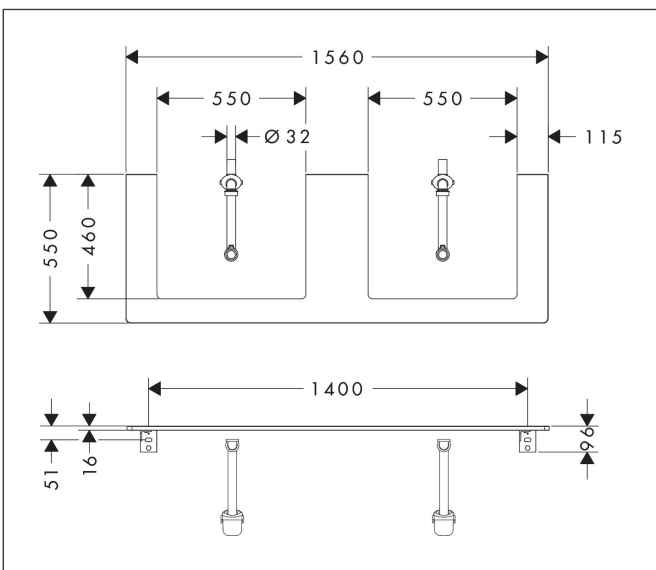

Merk	hansgrohe
Artikelnaam	Xelu Q console 1560/550 met 2 uitsparingen voor inbouwastafel geslepen
	600/480, High Gloss White
Art.nr.	54112050
Oppervlakte	High Gloss White
Netto prijs	515,59 EUR

Product foto

Kenmerken

- bestaat uit: console, ruimtebesparende sifon
- materiaal: 3-laags spaanplaat met hoge dichtheid
- oppervlaktemateriaal: laminaat (HPL)
- MoistureProof: duurzaam materiaal dat lang mooi blijft
- aantal wastafeluitsparingen: 2
- wastafeluitsparing: 2 in het midden
- kracht van het materiaal: 16 mm
- inclusief 2 ruimtebesparende sifons met waterslot 50 mm
- wandmontage
- met bevestigingsmateriaal
- met uitsparing voor geslepen opzetwastafel
- geslepen opzetwastafel en badkamermeubel moeten apart worden besteld
- console kan alleen samen met badmeubel voor console worden gemonteerd

Maat tekeningen

Technologie

Certificaat

Merk	hansgrohe
Artikelnaam	Xelu Q console 1560/550 met 2 uitsparingen voor inbouwastafel geslepen 600/480, High Gloss White
Art.nr.	54112050
Oppervlakte	High Gloss White
Netto prijs	515,59 EUR