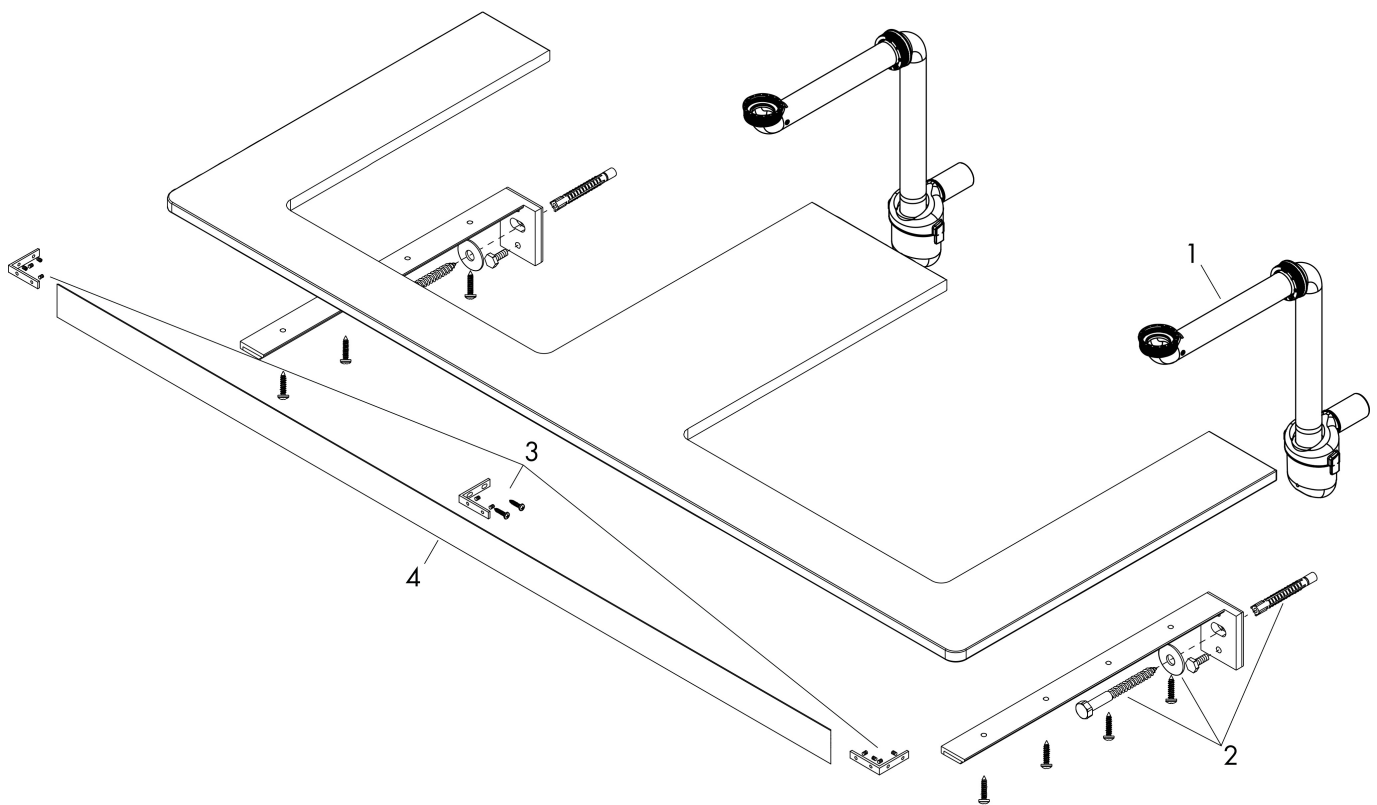

Kenmerken

- bestaat uit: console, ruimtebesparende sifon
- materiaal: 3-laags spaanplaat met hoge dichtheid
- oppervlaktemateriaal: laminaat (HPL)
- MoistureProof: duurzaam materiaal dat lang mooi blijft
- aantal wastafeluitsparingen: 2
- wastafeluitsparing: 2 in het midden
- kracht van het materiaal: 16 mm
- inclusief 2 ruimtebesparende sifons met waterslot 50 mm
- wandmontage
- met bevestigingsmateriaal
- met uitsparing voor geslepen opzetwastafel
- geslepen opzetwastafel en badkamermeubel moeten apart worden besteld
- console kan alleen samen met badmeubel voor console worden gemonteerd

Maat tekeningen

Technologie

Certificaat

Merk	hansgrohe
Artikelnaam	Xelu Q console 1560/550 met 2 uitsparingen voor inbouwastafel geslepen 600/480, High Gloss White
Art.nr.	54112050
Oppervlakte	High Gloss White
Netto prijs	515,59 EUR

Merk	hansgrohe
Artikelnaam	Xelu Q console 1560/550 met 2 uitsparingen voor inbouwwasafel geslepen 600/480, High Gloss White
Art.nr.	54112050
Oppervlakte	High Gloss White
Netto prijs	515,59 EUR

Explosietekening voor bouwjaar: >05/23